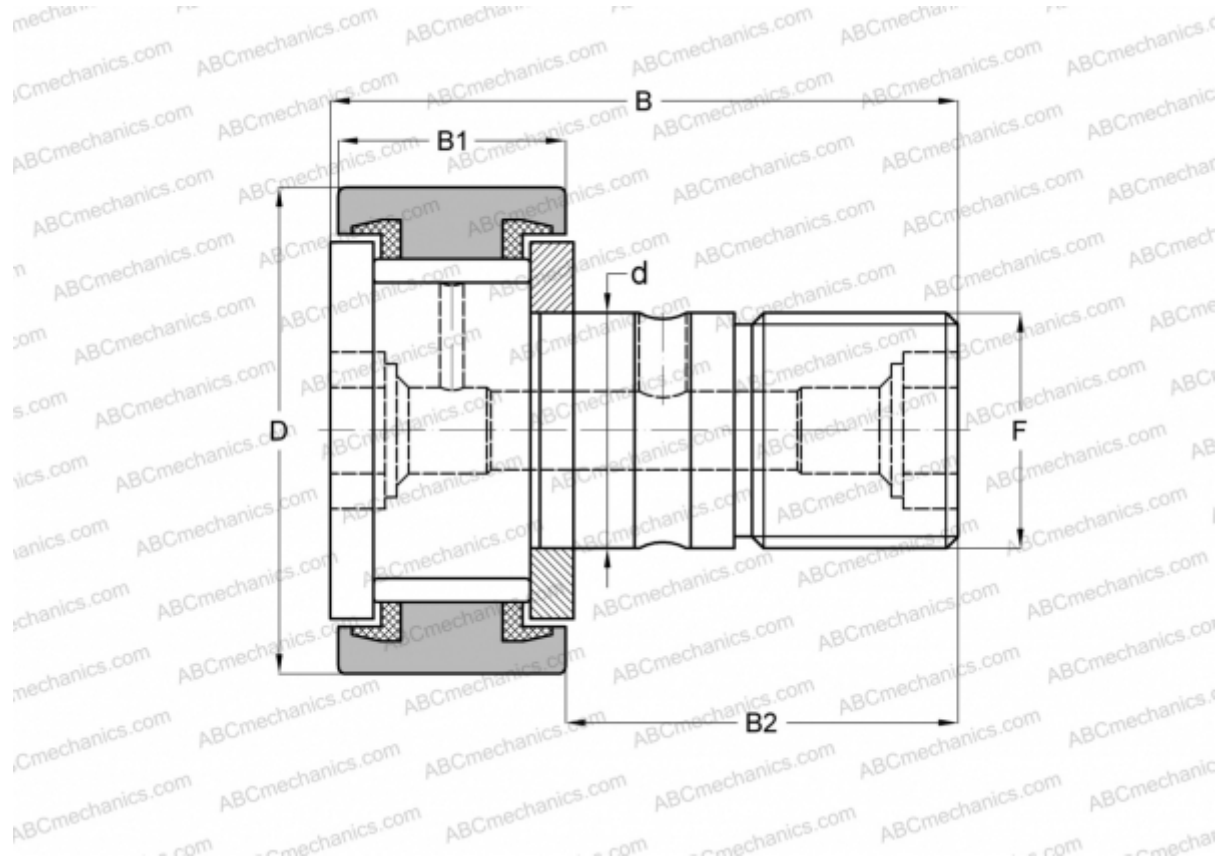

CR 24 VUU ABC

Опорные ролики с цапфой

ТИП: Роликоподшипники, Опорные ролики с цапфой, С осевым центрированием, без сепаратора, пластмассовые упорные шайбы с двух сторон, цилиндрическое наружное кольцо, дюймовые

Технические характеристики

РАЗМЕРЫ, ММ

d	15,875
D	38,100
B	61,119
B1	23,019
B2	38,100
F	5/8-18

МАССА, КГ 0,225

ПРОИЗВОДИТЕЛЬ [ABC](#)

АНАЛОГИ

IKO	CR 24 VUU
TORRINGTON	CRS-24
INA	CF 24 PP
McGill	CF-1 1/2-S