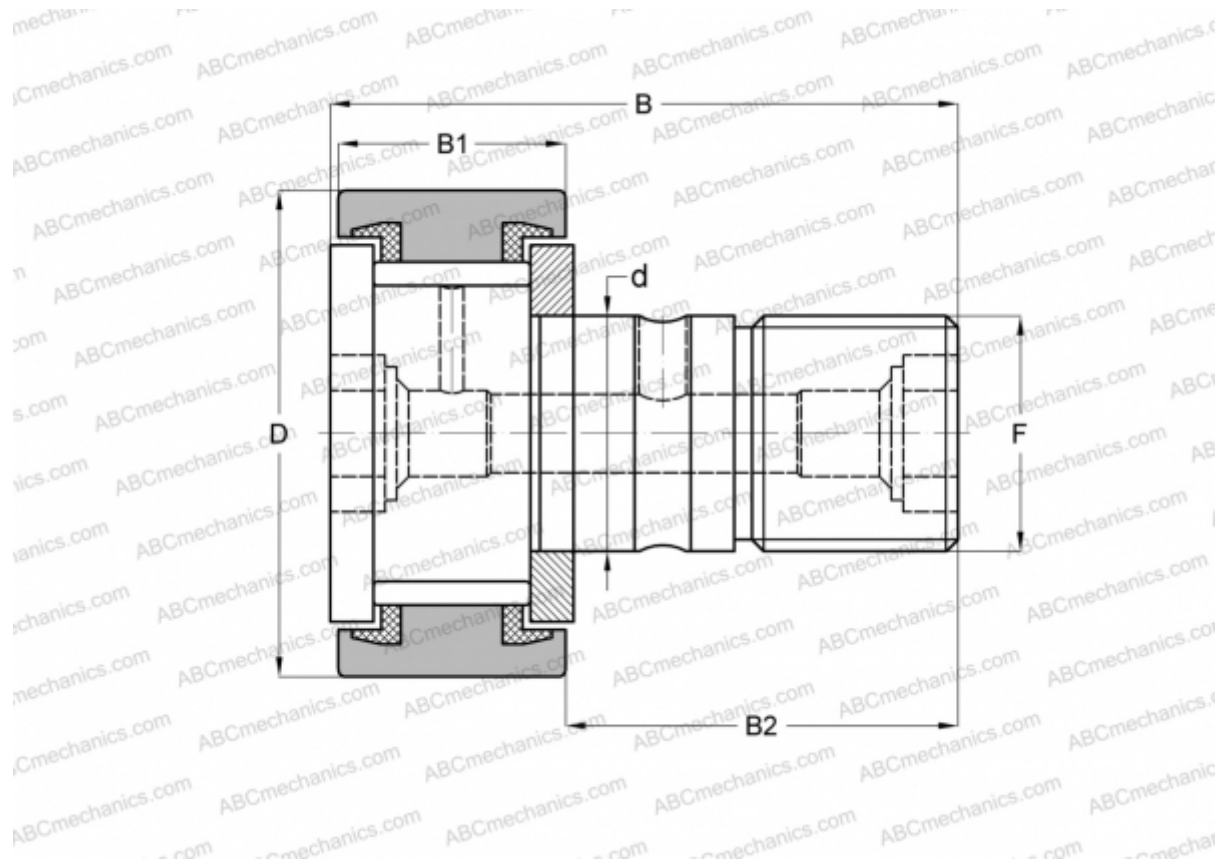

CR 24 VUU IKO

Опорные ролики с цапфой

ТИП: Роликоподшипники, Опорные ролики с цапфой, С осевым центрированием, без сепаратора, пластмассовые упорные шайбы с двух сторон, цилиндрическое наружное кольцо, дюймовые

Технические характеристики

РАЗМЕРЫ, ММ

d	15,875
D	38,100
B	61,119
B1	23,019
B2	38,100
F	5/8-18

МАССА, КГ 0,225

ПРОИЗВОДИТЕЛЬ [IKO](#)

АНАЛОГИ

ABC	CR 24 VUU
TORRINGTON	CRS-24
INA	CF 24 PP
McGill	CF-1 1/2-S

РАСЧЕТНЫЕ ДАННЫЕ