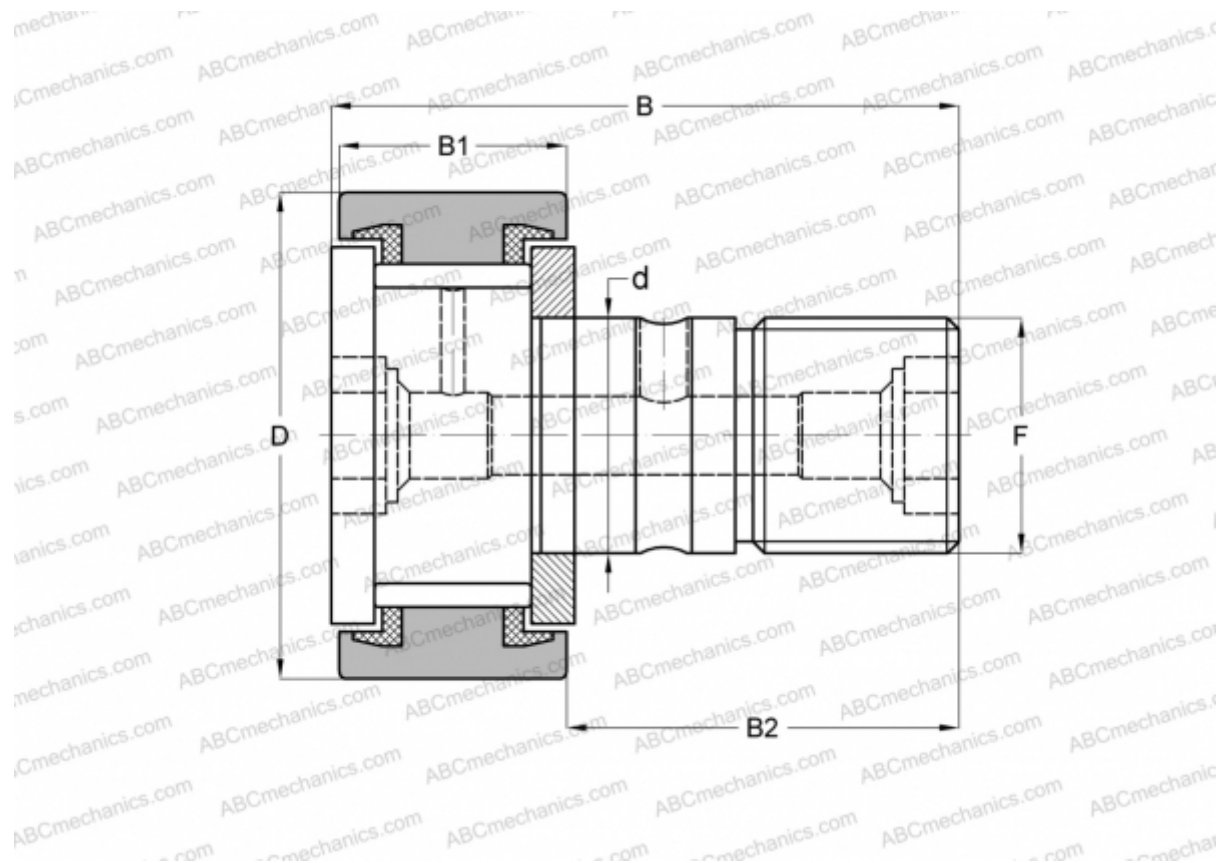

CF-1 1/2-S McGill

Опорные ролики с цапфой

ТИП: Роликоподшипники, Опорные ролики с цапфой, С осевым центрированием, без сепаратора, пластмассовые упорные шайбы с двух сторон, цилиндрическое наружное кольцо, дюймовые

Технические характеристики

РАЗМЕРЫ, ММ

d	15,875
D	38,100
B	61,119
B1	23,019
B2	38,100
F	5/8-18

МАССА, КГ 0,225

ПРОИЗВОДИТЕЛЬ [McGill](#)

АНАЛОГИ

ABC	CR 24 VUU
IKO	CR 24 VUU
TORRINGTON	CRS-24
INA	CF 24 PP