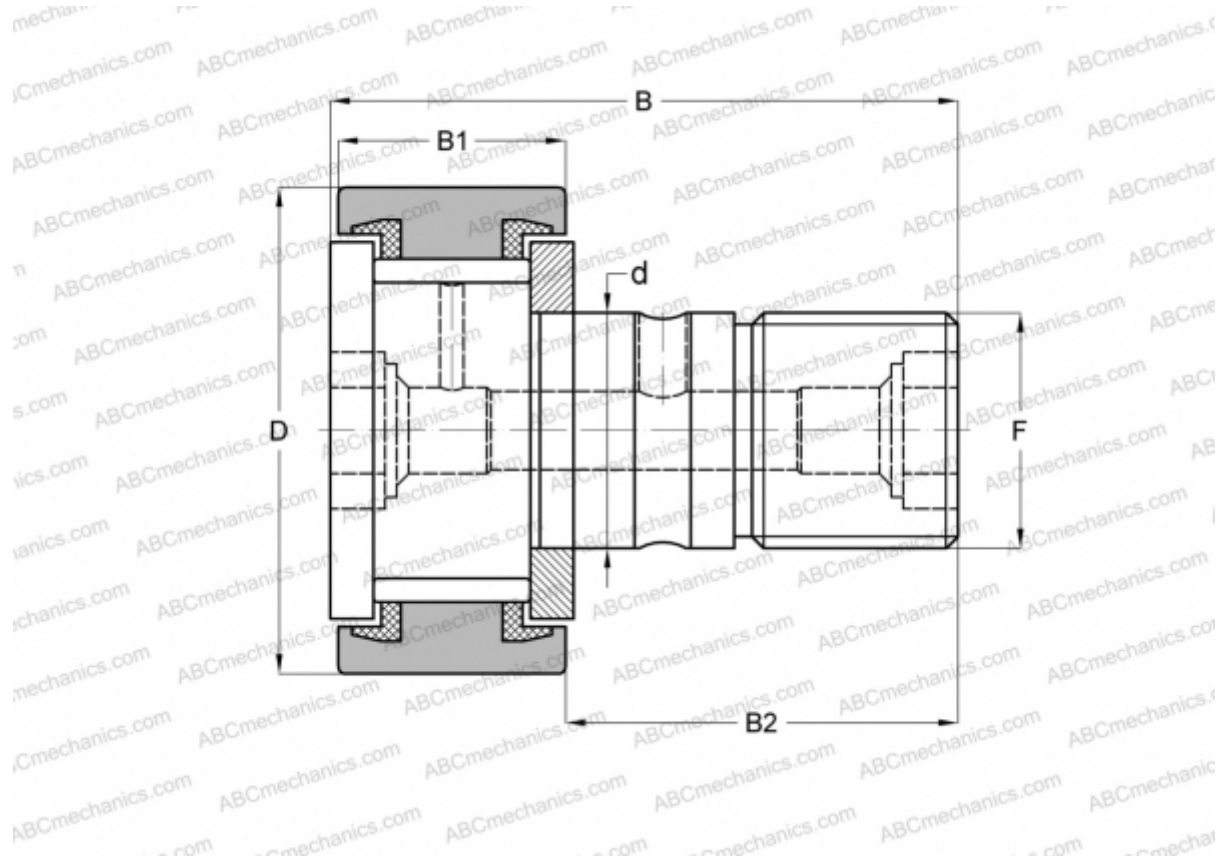

## CR 26 VUU ABC

Опорные ролики с цапфой

ТИП: Роликоподшипники, Опорные ролики с цапфой, С осевым центрированием, без сепаратора, пластмассовые упорные шайбы с двух сторон, цилиндрическое наружное кольцо, дюймовые

### Технические характеристики

#### РАЗМЕРЫ, ММ

d	15,875
D	41,275
B	61,119
B1	23,019
B2	38,100
F	5/8-18

**МАССА, КГ** 0,260

**ПРОИЗВОДИТЕЛЬ** [ABC](#)