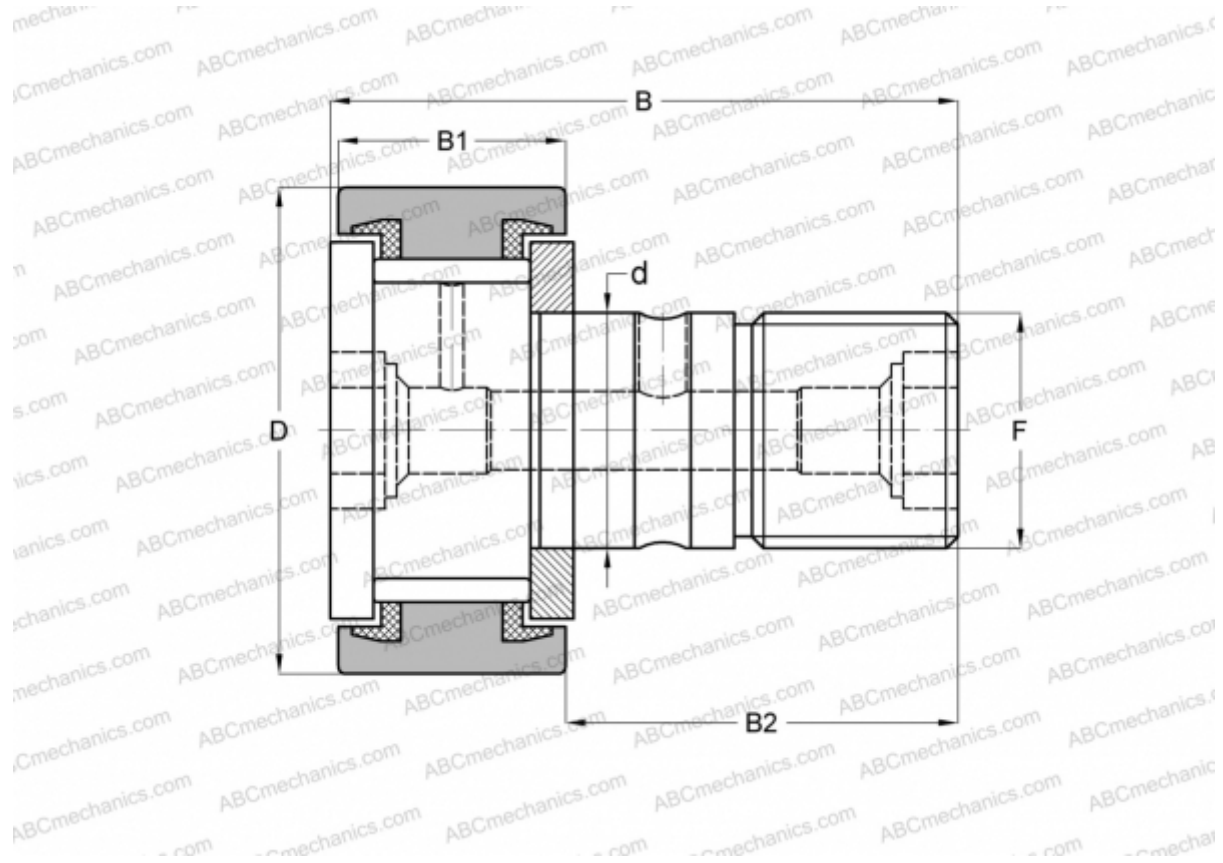

CF 26 PP INA

Опорные ролики с цапфой

ТИП: Роликоподшипники, Опорные ролики с цапфой, С осевым центрированием, без сепаратора, пластмассовые упорные шайбы с двух сторон, цилиндрическое наружное кольцо, дюймовые

Технические характеристики

РАЗМЕРЫ, ММ

d	15,875
D	41,275
B	61,119
B1	23,019
B2	38,100
F	5/8-18

МАССА, КГ 0,260

ПРОИЗВОДИТЕЛЬ [INA](#)

АНАЛОГИ

ABC	CR 26 VUU
IKO	CR 26 VUU
TORRINGTON	CRS-26
McGill	CF-1 5/8-S