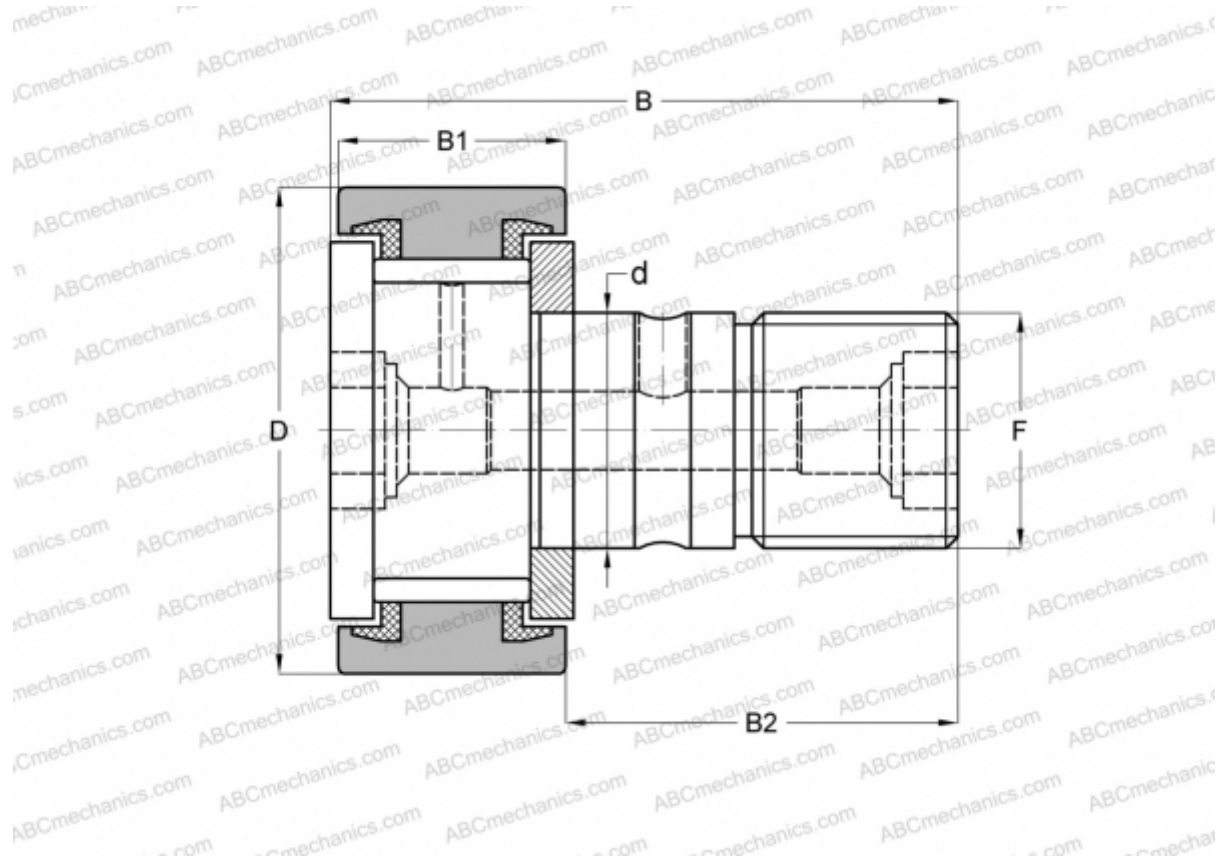

CR 28 VUU IKO

Опорные ролики с цапфой

ТИП: Роликоподшипники, Опорные ролики с цапфой, С осевым центрированием, без сепаратора, пластмассовые упорные шайбы с двух сторон, цилиндрическое наружное кольцо, дюймовые

Технические характеристики

РАЗМЕРЫ, ММ

d	19,050
D	44,450
B	70,644
B1	26,194
B2	44,450
F	3/4-16

МАССА, КГ 0,365

ПРОИЗВОДИТЕЛЬ [IKO](#)

АНАЛОГИ

ABC	CR 28 VUU
TORRINGTON	CRS-28
INA	CF 28 PP
McGill	CF-1 3/4-S

РАСЧЕТНЫЕ ДАННЫЕ