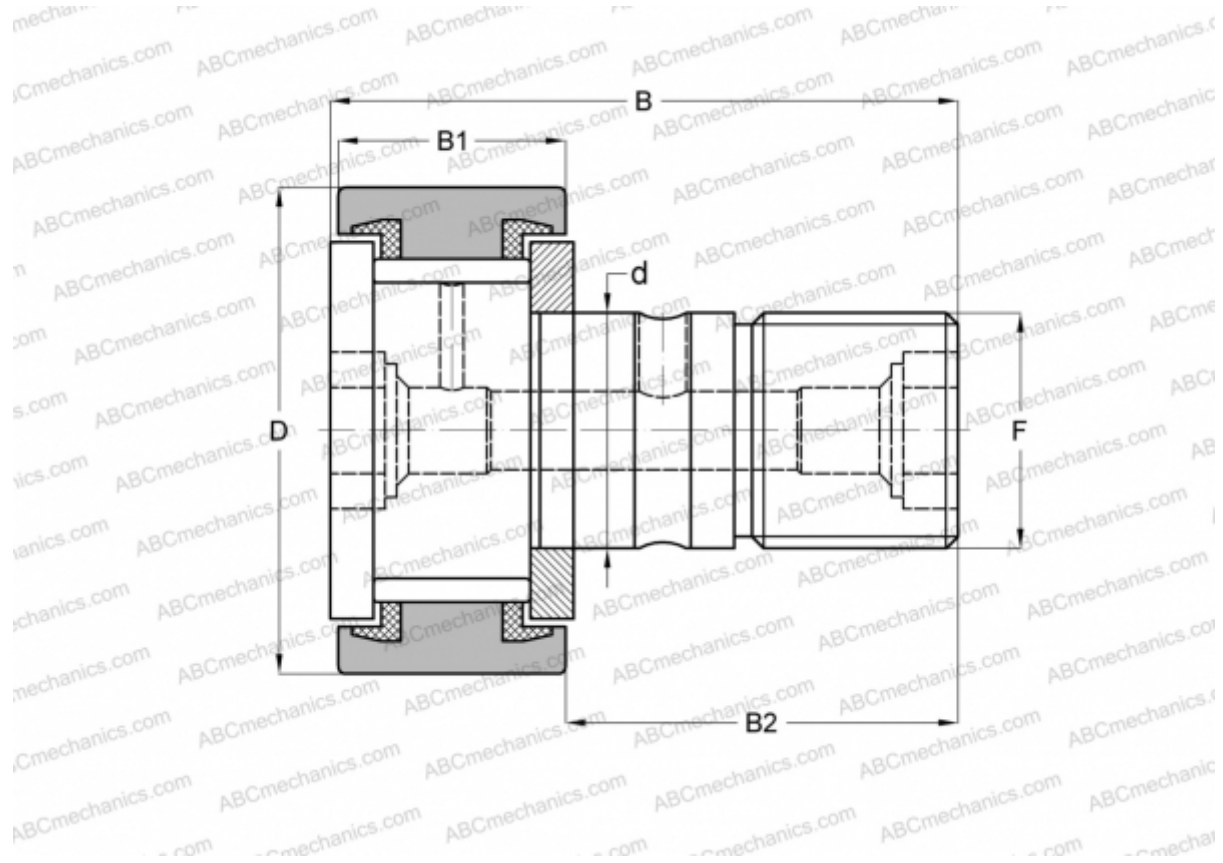

CR 30 VUU ABC

Опорные ролики с цапфой

ТИП: Роликоподшипники, Опорные ролики с цапфой, С осевым центрированием, без сепаратора, пластмассовые упорные шайбы с двух сторон, цилиндрическое наружное кольцо, дюймовые

Технические характеристики

РАЗМЕРЫ, ММ

d	19,050
D	47,625
B	70,644
B1	26,194
B2	44,450
F	3/4-16

МАССА, КГ 0,410

ПРОИЗВОДИТЕЛЬ [ABC](#)

АНАЛОГИ

IKO	CR 30 VUU
TORRINGTON	CRS-30
INA	CF 30 PP
McGill	CF-1 7/8-S