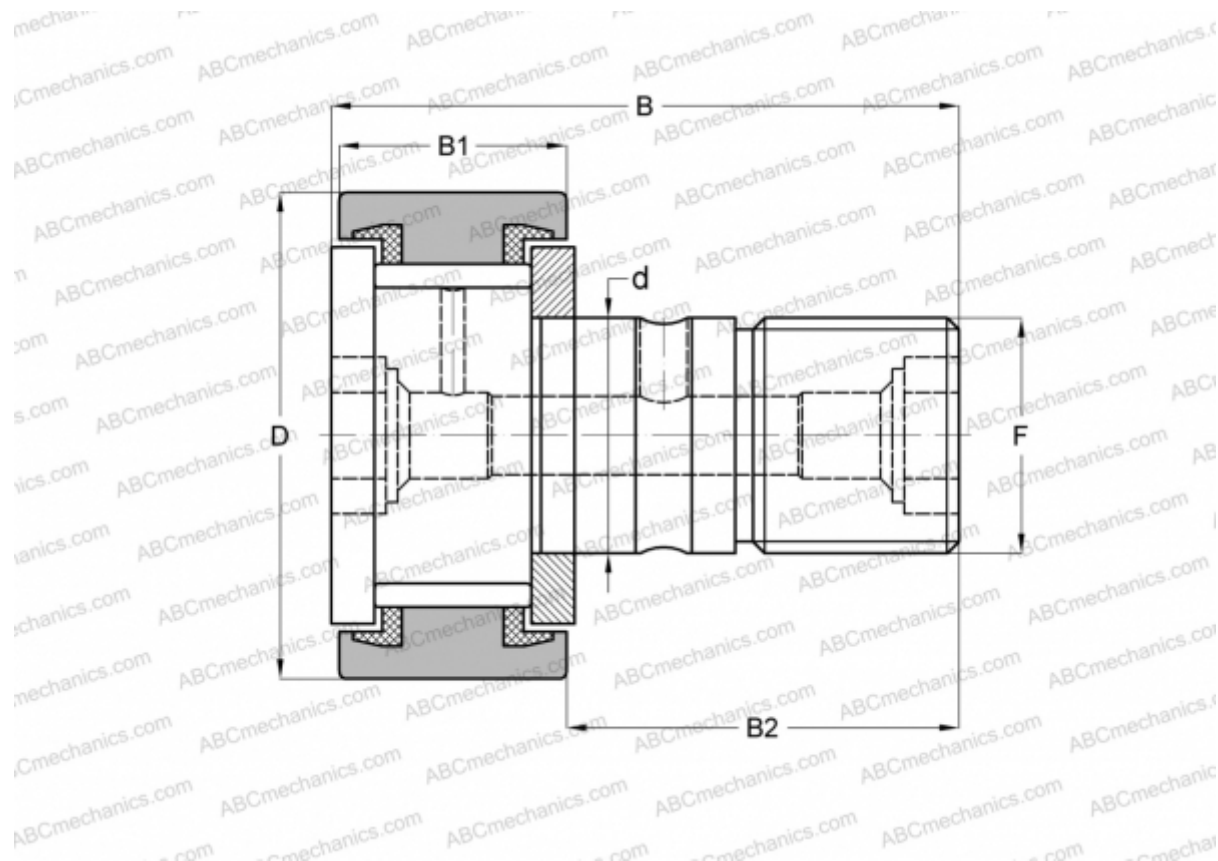

CR 30 VUU IKO

Опорные ролики с цапфой

ТИП: Роликоподшипники, Опорные ролики с цапфой, С осевым центрированием, без сепаратора, пластмассовые упорные шайбы с двух сторон, цилиндрическое наружное кольцо, дюймовые

Технические характеристики

РАЗМЕРЫ, ММ

d	19,050
D	47,625
B	70,644
B1	26,194
B2	44,450
F	3/4-16

МАССА, КГ 0,410

ПРОИЗВОДИТЕЛЬ [IKO](#)

АНАЛОГИ

ABC	CR 30 VUU
TORRINGTON	CRS-30
INA	CF 30 PP
McGill	CF-1 7/8-S

РАСЧЕТНЫЕ ДАННЫЕ