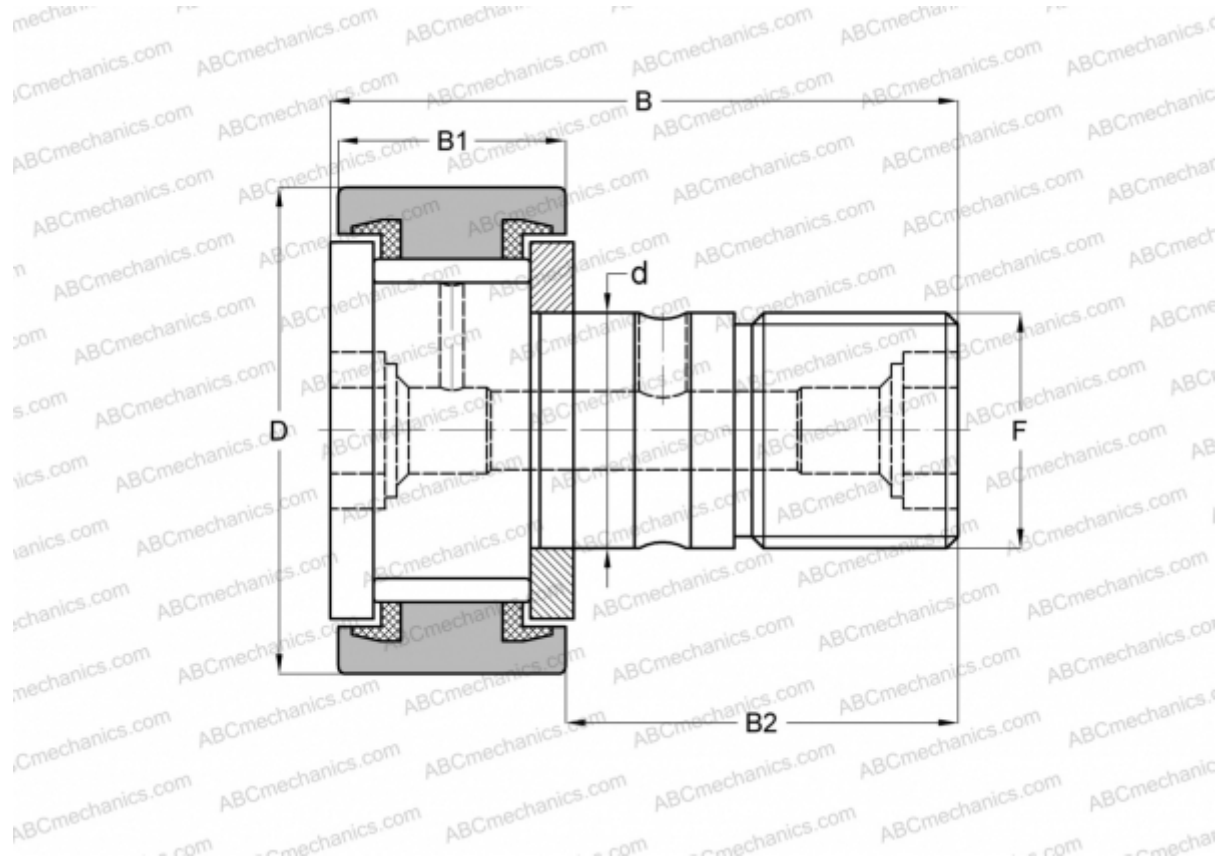

CF 30 PP INA

Опорные ролики с цапфой

ТИП: Роликоподшипники, Опорные ролики с цапфой, С осевым центрированием, без сепаратора, пластмассовые упорные шайбы с двух сторон, цилиндрическое наружное кольцо, дюймовые

Технические характеристики

РАЗМЕРЫ, ММ

d	19,050
D	47,625
B	70,644
B1	26,194
B2	44,450
F	3/4-16

МАССА, КГ 0,410

ПРОИЗВОДИТЕЛЬ [INA](#)

АНАЛОГИ

ABC	CR 30 VUU
IKO	CR 30 VUU
TORRINGTON	CRS-30
McGill	CF-1 7/8-S