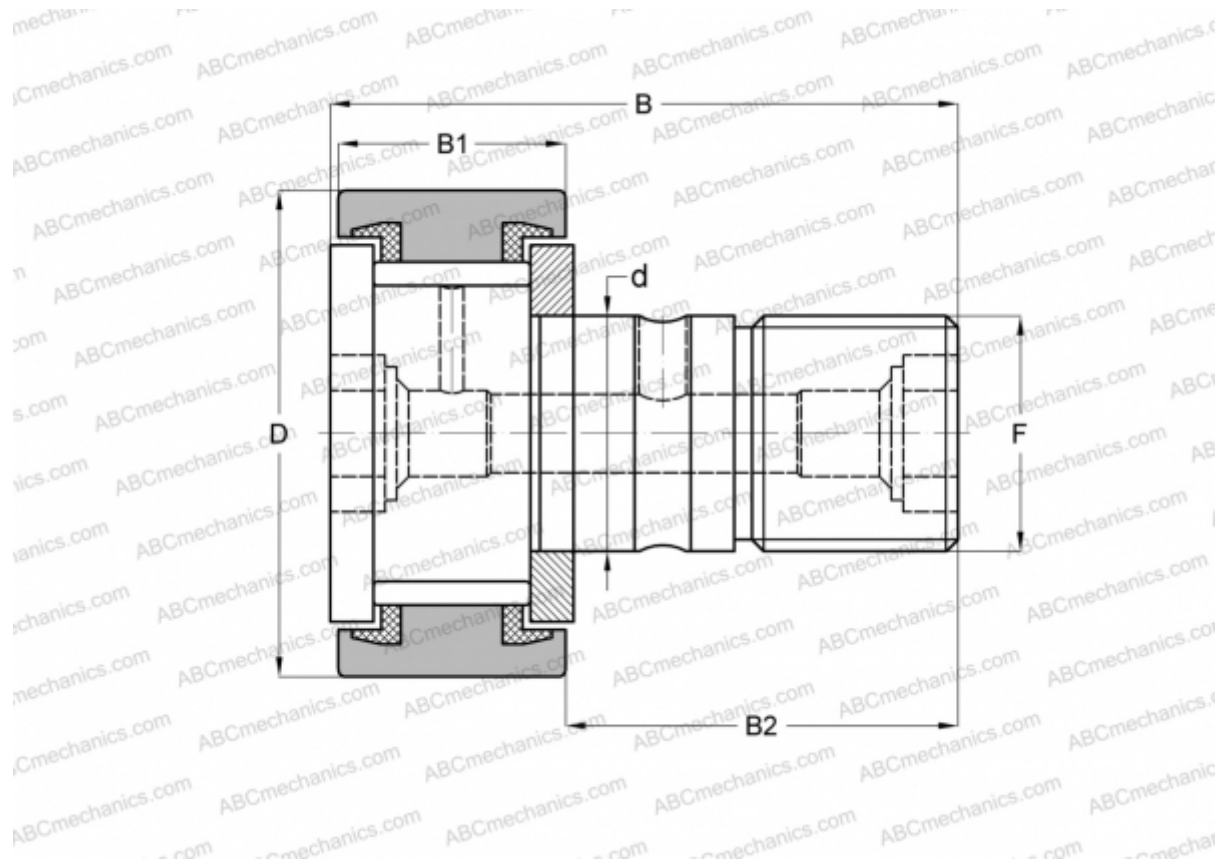

CF-1 7/8-S McGill

Опорные ролики с цапфой

ТИП: Роликоподшипники, Опорные ролики с цапфой, С осевым центрированием, без сепаратора, пластмассовые упорные шайбы с двух сторон, цилиндрическое наружное кольцо, дюймовые

Технические характеристики

РАЗМЕРЫ, ММ

d	19,050
D	47,625
B	70,644
B1	26,194
B2	44,450
F	3/4-16

МАССА, КГ 0,410

ПРОИЗВОДИТЕЛЬ [McGill](#)

АНАЛОГИ

ABC	CR 30 VUU
IKO	CR 30 VUU
TORRINGTON	CRS-30
INA	CF 30 PP