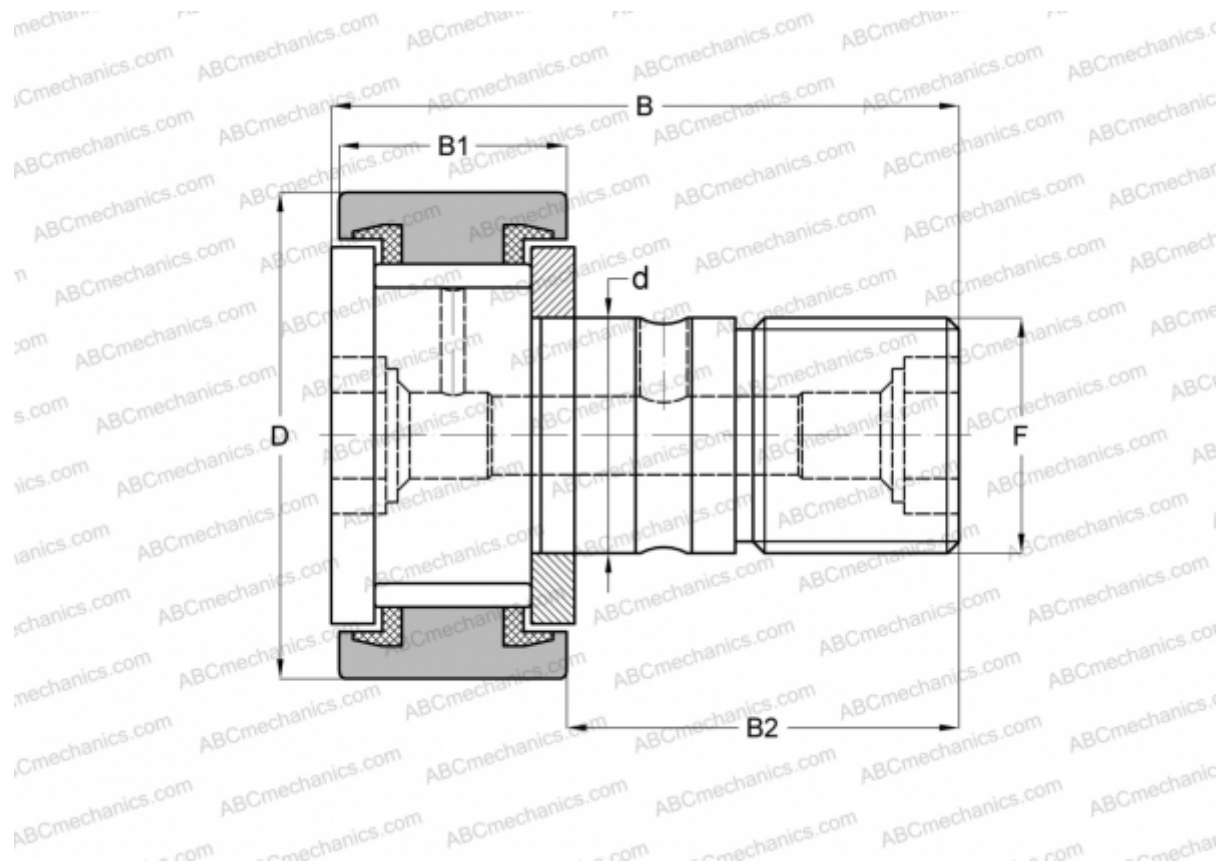

CR 32 VUU ABC

Опорные ролики с цапфой

ТИП: Роликоподшипники, Опорные ролики с цапфой, С осевым центрированием, без сепаратора, пластмассовые упорные шайбы с двух сторон, цилиндрическое наружное кольцо, дюймовые

Технические характеристики

РАЗМЕРЫ, ММ

d	22,225
D	50,800
B	83,344
B1	32,544
B2	50,800
F	7/8-14

МАССА, КГ 0,615

ПРОИЗВОДИТЕЛЬ [ABC](#)

АНАЛОГИ

IKO	CR 32 VUU
TORRINGTON	CRS-32
INA	CF 32 PP
McGill	CF-2-S