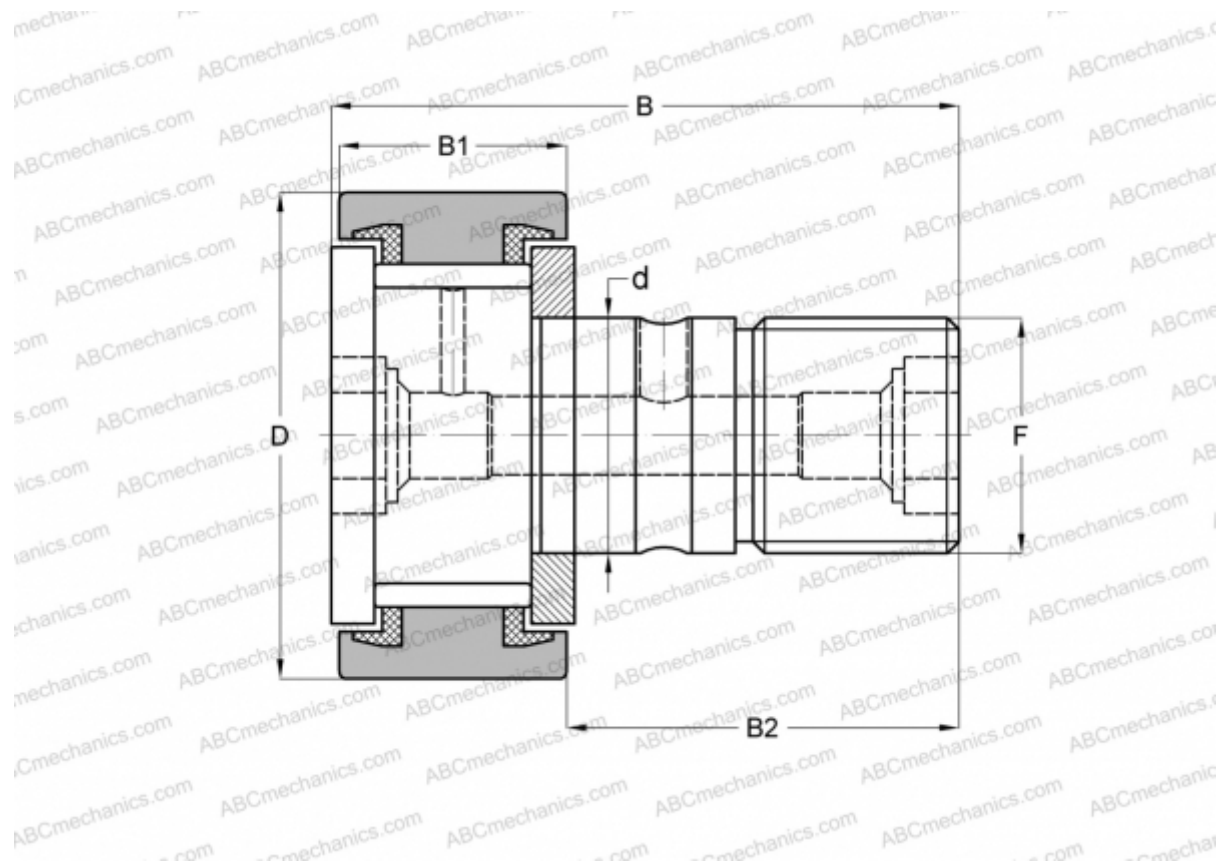

CR 32 VUU IKO

Опорные ролики с цапфой

ТИП: Роликоподшипники, Опорные ролики с цапфой, С осевым центрированием, без сепаратора, пластмассовые упорные шайбы с двух сторон, цилиндрическое наружное кольцо, дюймовые

Технические характеристики

РАЗМЕРЫ, ММ

d	22,225
D	50,800
B	83,344
B1	32,544
B2	50,800
F	7/8-14

МАССА, КГ 0,615

ПРОИЗВОДИТЕЛЬ [IKO](#)

АНАЛОГИ

ABC	CR 32 VUU
TORRINGTON	CRS-32
INA	CF 32 PP
McGill	CF-2-S

РАСЧЕТНЫЕ ДАННЫЕ