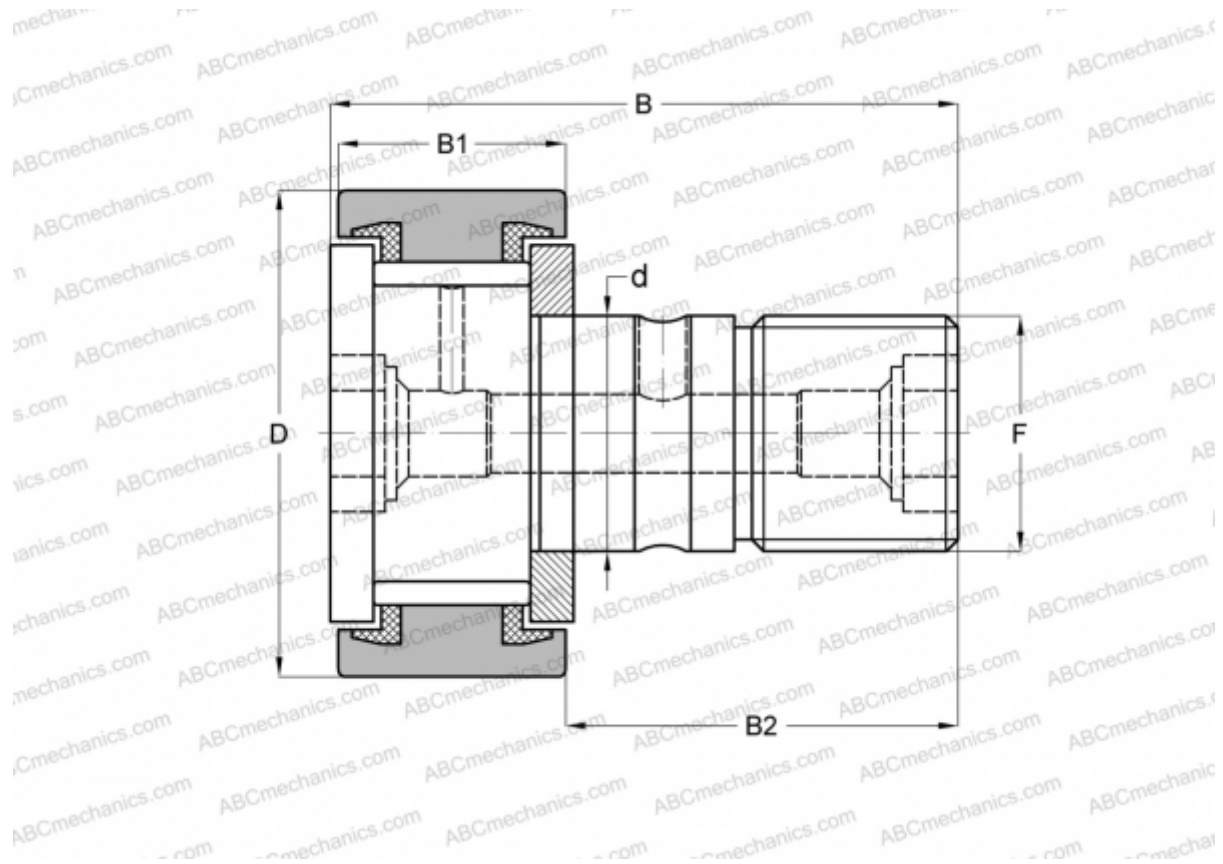

## CF 32 PP INA

Опорные ролики с цапфой

ТИП: Роликоподшипники, Опорные ролики с цапфой, С осевым центрированием, без сепаратора, пластмассовые упорные шайбы с двух сторон, цилиндрическое наружное кольцо, дюймовые

### Технические характеристики

#### РАЗМЕРЫ, ММ

d	22,225
D	50,800
B	83,344
B1	32,544
B2	50,800
F	7/8-14

**МАССА, КГ** 0,615

**ПРОИЗВОДИТЕЛЬ** [INA](#)