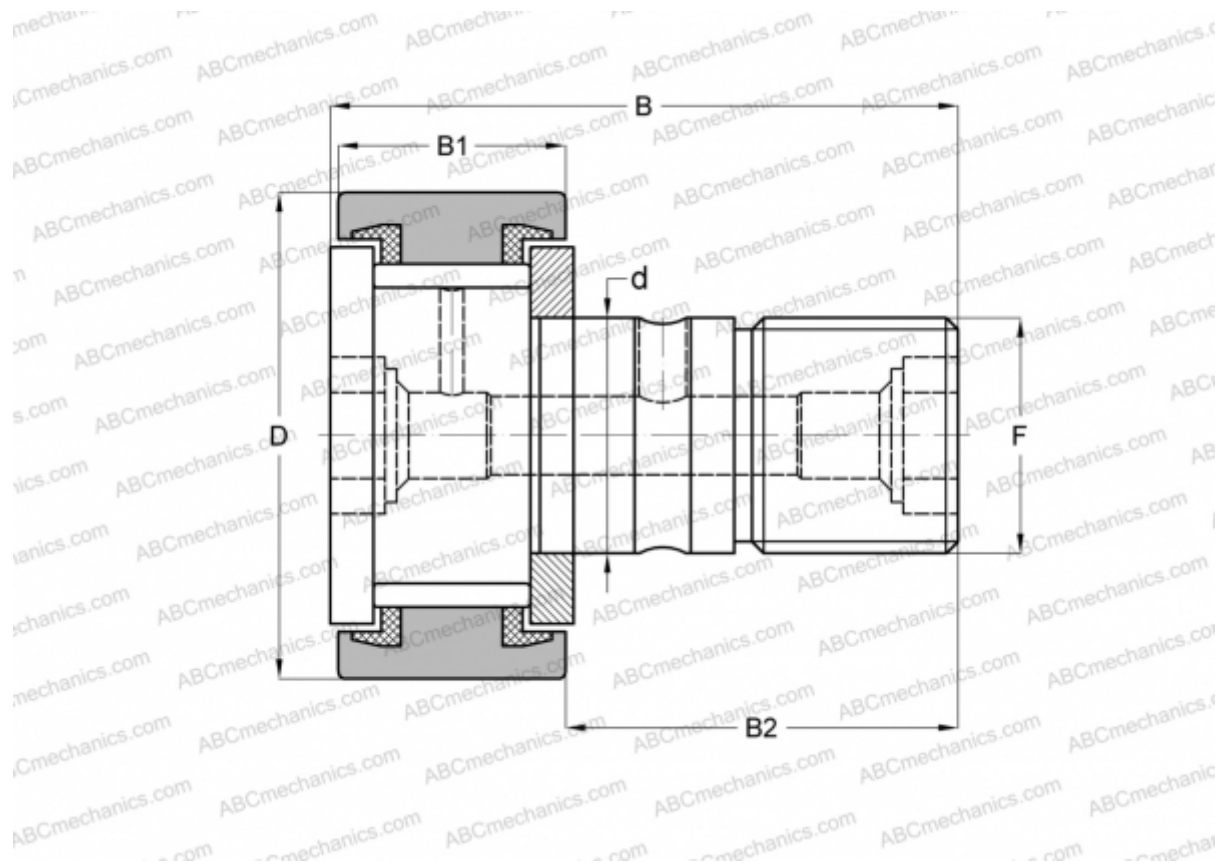

## CR 36 VUU ABC

Опорные ролики с цапфой

ТИП: Роликоподшипники, Опорные ролики с цапфой, С осевым центрированием, без сепаратора, пластмассовые упорные шайбы с двух сторон, цилиндрическое наружное кольцо, дюймовые

### Технические характеристики

#### РАЗМЕРЫ, ММ

d	22,225
D	57,150
B	83,344
B1	32,544
B2	50,800
F	7/8-14

**МАССА, КГ** 0,750

**ПРОИЗВОДИТЕЛЬ** [ABC](#)