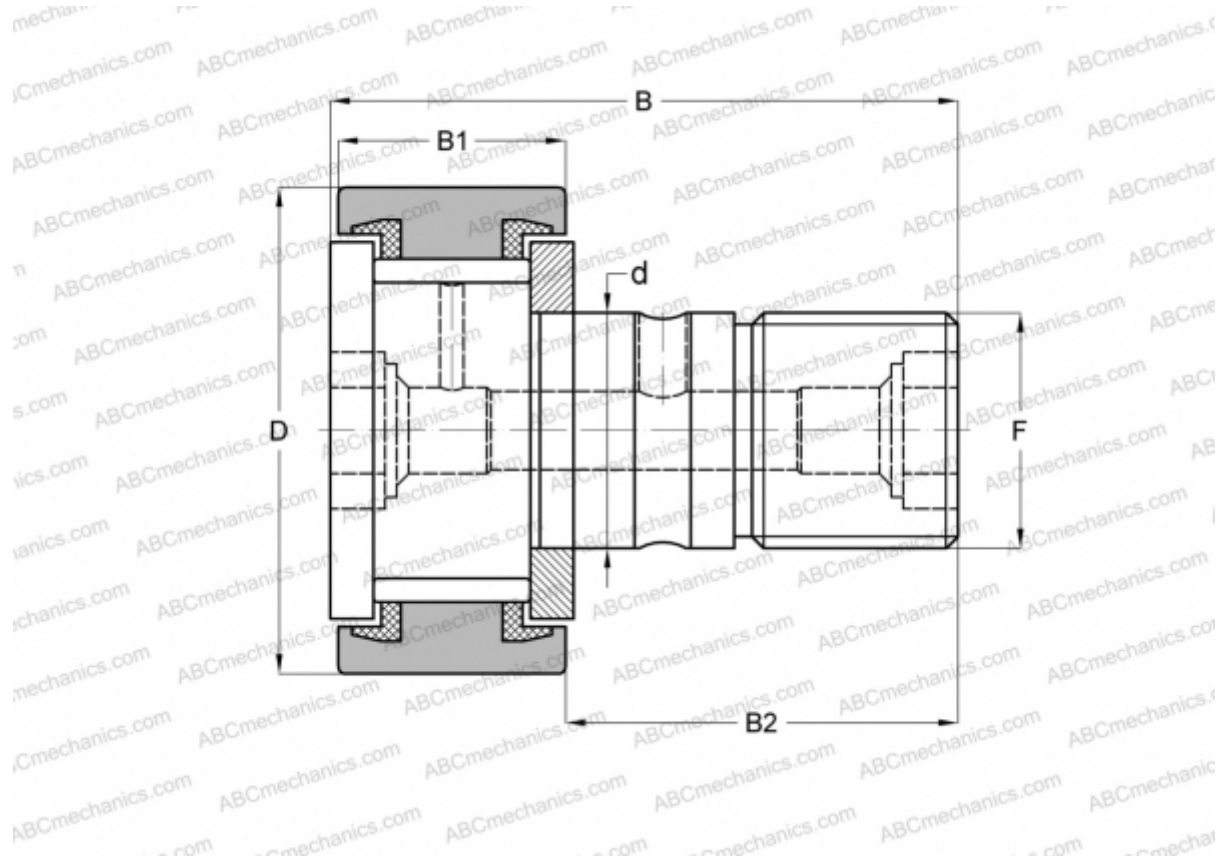

CR 36 VUU IKO

Опорные ролики с цапфой

ТИП: Роликоподшипники, Опорные ролики с цапфой, С осевым центрированием, без сепаратора, пластмассовые упорные шайбы с двух сторон, цилиндрическое наружное кольцо, дюймовые

Технические характеристики

РАЗМЕРЫ, ММ

d	22,225
D	57,150
B	83,344
B1	32,544
B2	50,800
F	7/8-14

МАССА, КГ 0,750

ПРОИЗВОДИТЕЛЬ [IKO](#)

АНАЛОГИ

ABC	CR 36 VUU
TORRINGTON	CRS-36
INA	CF 36 PP
McGill	CF-2 1/4-S

РАСЧЕТНЫЕ ДАННЫЕ