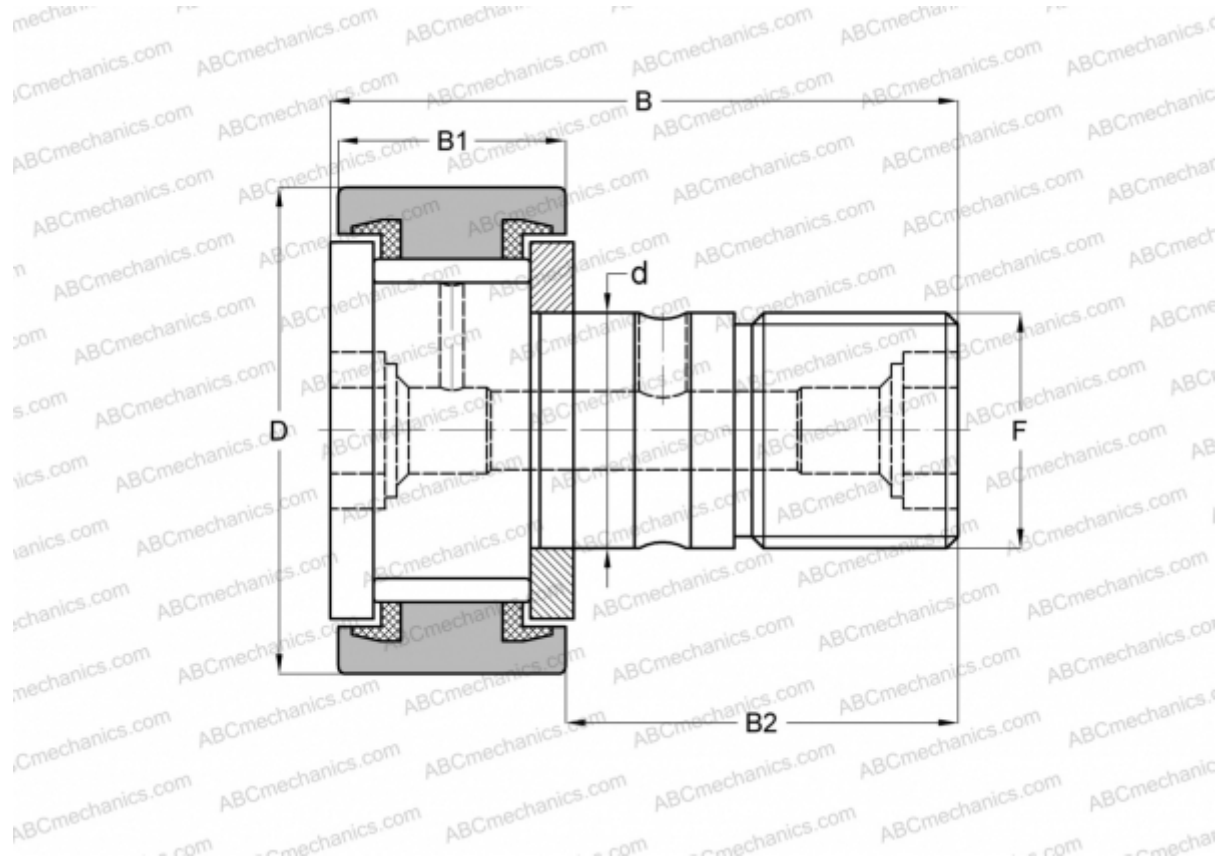

## CRS-36 TORRINGTON

Опорные ролики с цапфой

ТИП: Роликоподшипники, Опорные ролики с цапфой, С осевым центрированием, без сепаратора, пластмассовые упорные шайбы с двух сторон, цилиндрическое наружное кольцо, дюймовые

### Технические характеристики

#### РАЗМЕРЫ, ММ

d	22,225
D	57,150
B	83,344
B1	32,544
B2	50,800
F	7/8-14

**МАССА, КГ** 0,750

**ПРОИЗВОДИТЕЛЬ** [TORRINGTON](#)