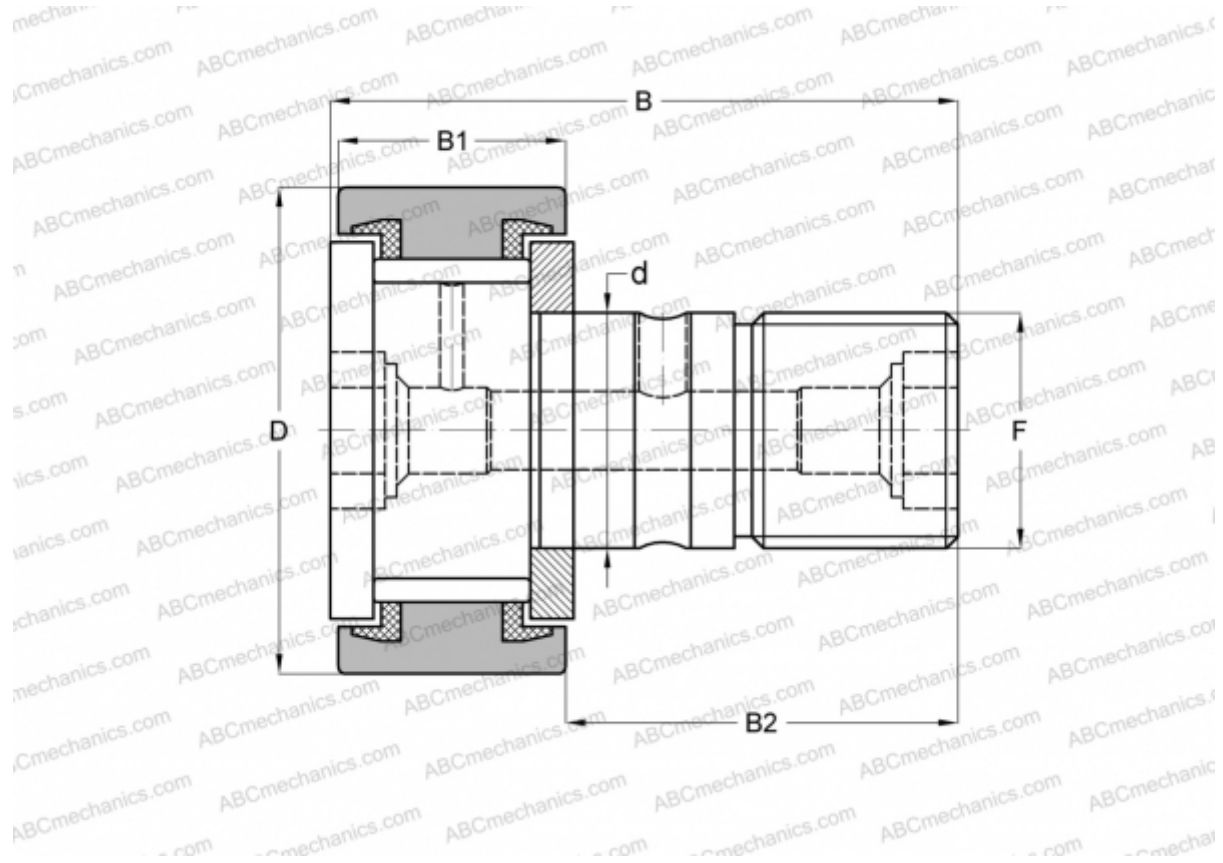

CF-2 1/4-S McGill

Опорные ролики с цапфой

ТИП: Роликоподшипники, Опорные ролики с цапфой, С осевым центрированием, без сепаратора, пластмассовые упорные шайбы с двух сторон, цилиндрическое наружное кольцо, дюймовые

Технические характеристики

РАЗМЕРЫ, ММ

d	22,225
D	57,150
B	83,344
B1	32,544
B2	50,800
F	7/8-14

МАССА, КГ 0,750

ПРОИЗВОДИТЕЛЬ [McGill](#)

АНАЛОГИ

ABC	CR 36 VUU
IKO	CR 36 VUU
TORRINGTON	CRS-36
INA	CF 36 PP