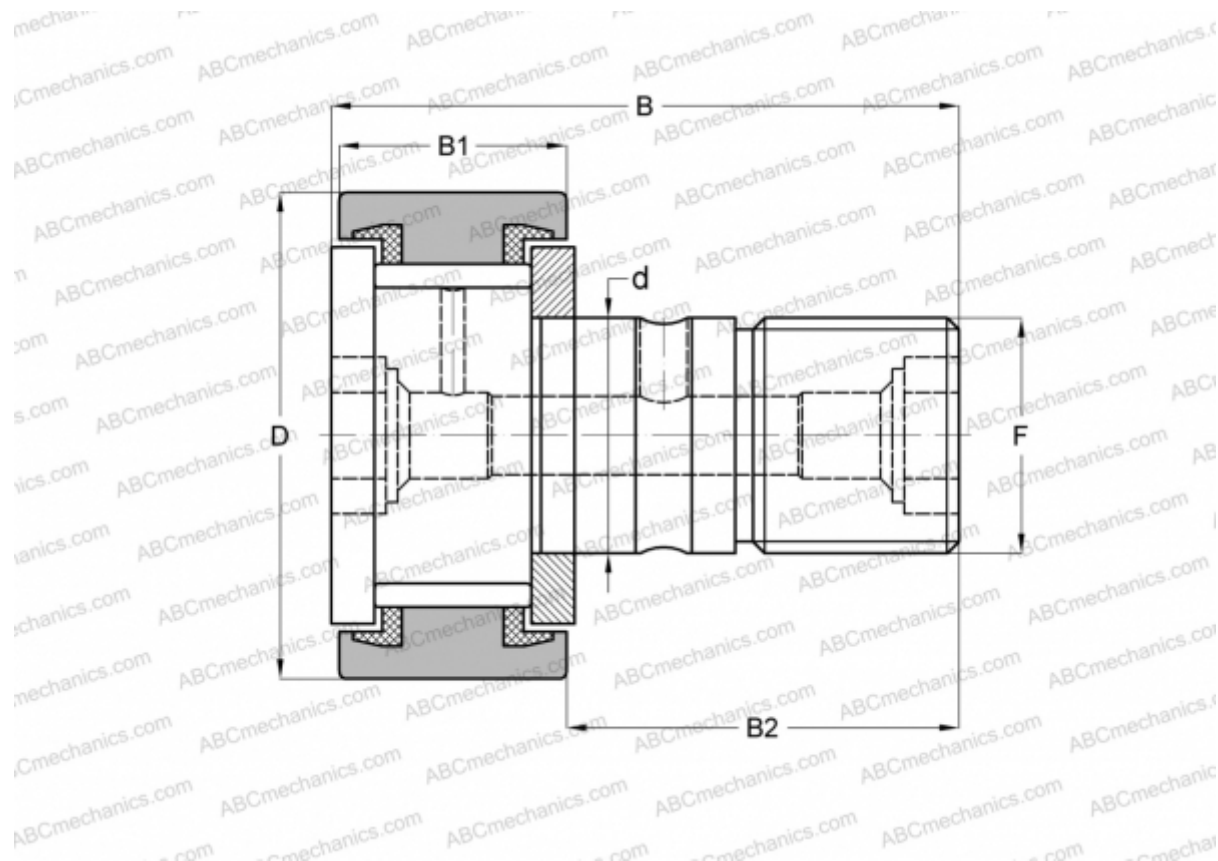

## CR 48 VUU IKO

Опорные ролики с цапфой

ТИП: Роликоподшипники, Опорные ролики с цапфой, С осевым центрированием, без сепаратора, пластмассовые упорные шайбы с двух сторон, цилиндрическое наружное кольцо, дюймовые

### Технические характеристики

#### РАЗМЕРЫ, ММ

d	31,750
D	76,200
B	109,900
B1	46,400
B2	63,500
F	1 1/4-12

**МАССА, КГ** 1,960

**ПРОИЗВОДИТЕЛЬ** [IKO](#)