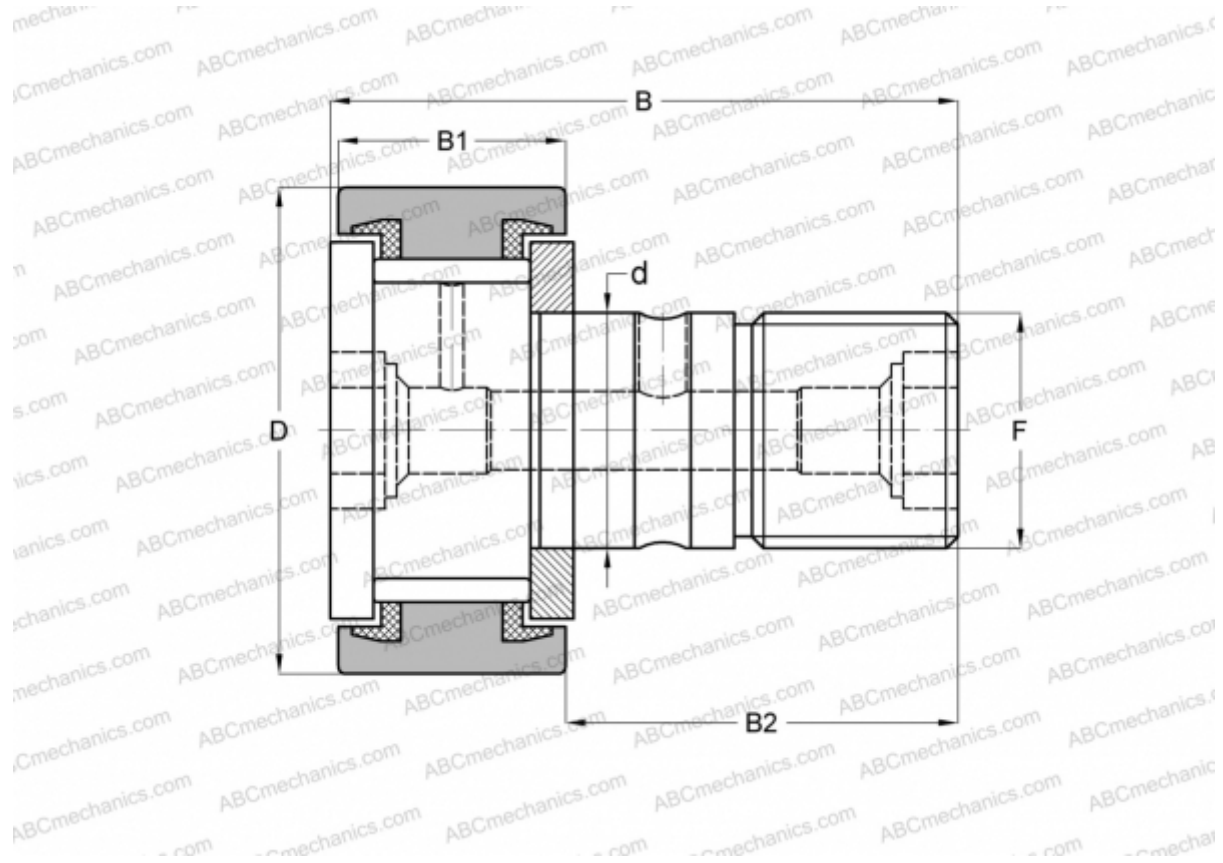

CRS-48 TORRINGTON

Опорные ролики с цапфой

ТИП: Роликоподшипники, Опорные ролики с цапфой, С осевым центрированием, без сепаратора, пластмассовые упорные шайбы с двух сторон, цилиндрическое наружное кольцо, дюймовые

Технические характеристики

РАЗМЕРЫ, ММ

| | |
|----|----------|
| d | 31,750 |
| D | 76,200 |
| B | 109,900 |
| B1 | 46,400 |
| B2 | 63,500 |
| F | 1 1/4-12 |

МАССА, КГ 1,960

ПРОИЗВОДИТЕЛЬ [TORRINGTON](#)

АНАЛОГИ