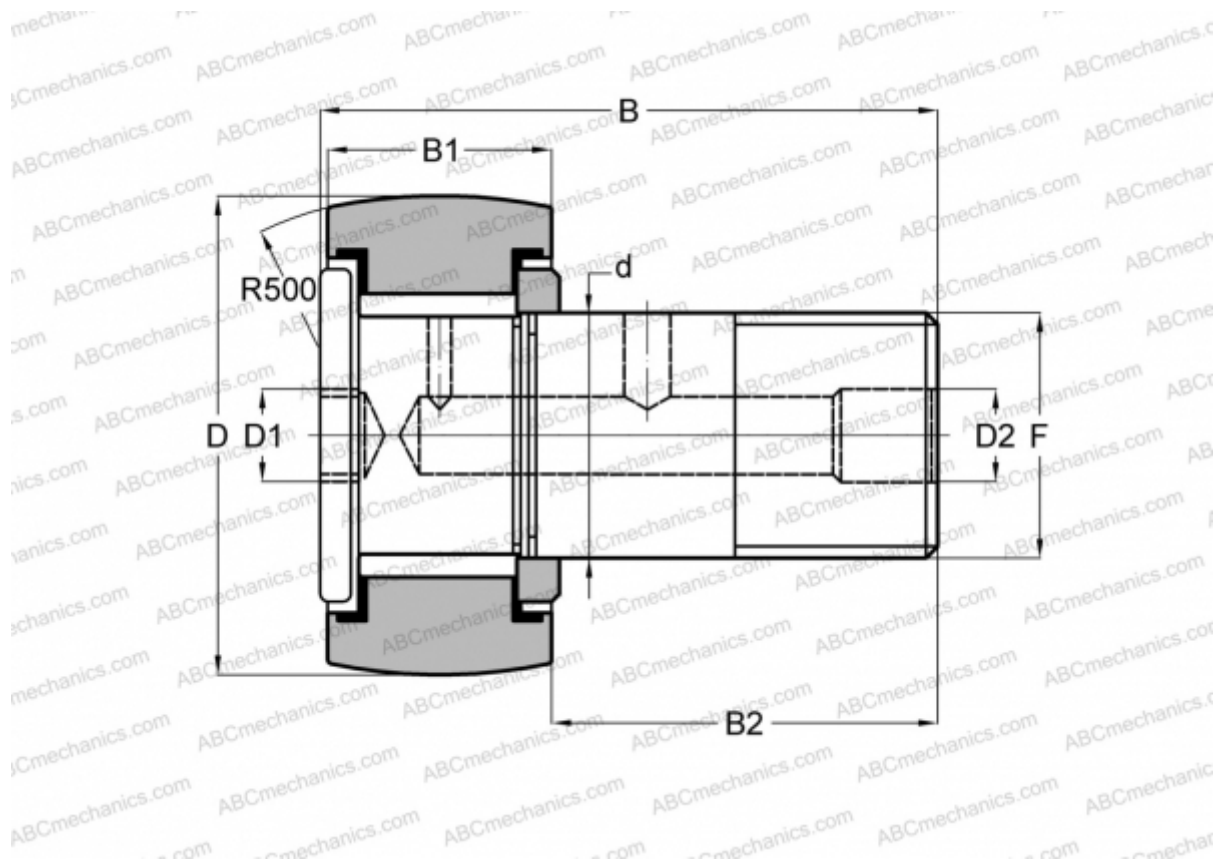

CRH 8-1 V(B)R ABC

Опорные ролики с цапфой

ТИП: Роликоподшипники, Опорные ролики с цапфой, С осевым центрированием, без сепаратора, двусторонние щелевые уплотнения, шестигранник, для тяжелых нагрузок, дюймовые

Технические характеристики

РАЗМЕРЫ, ММ

d	6,350
D	12,700
B	27,050
B1	11,100
B2	15,950
F	1/4-28

МАССА, КГ 0,012

ПРОИЗВОДИТЕЛЬ [ABC](#)

АНАЛОГИ

IKO	CRH 8-1 V(B)R
McGill	CFH 1/2 (B)