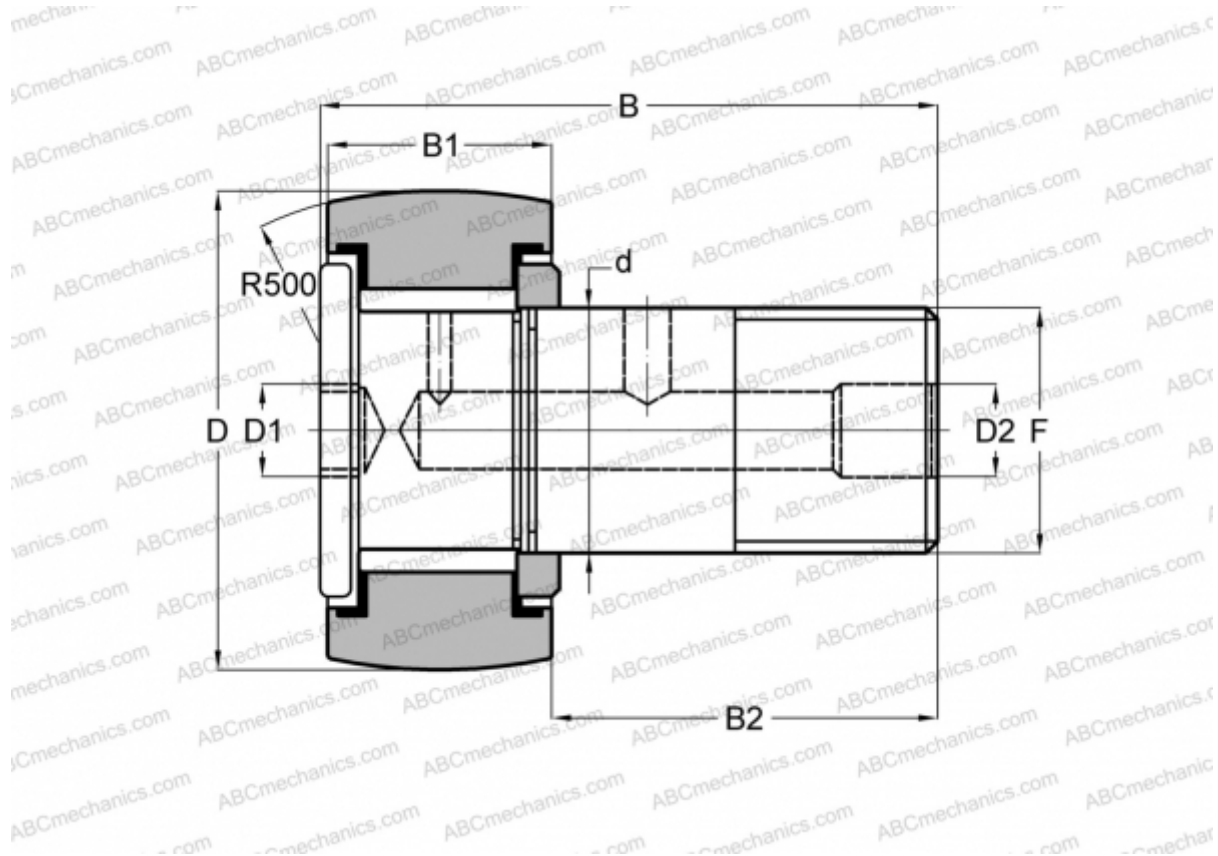

## CFH 1/2 (B) McGill

Опорные ролики с цапфой

ТИП: Роликоподшипники, Опорные ролики с цапфой, С осевым центрированием, без сепаратора, двусторонние щелевые уплотнения, шестигранник, для тяжелых нагрузок, дюймовые

### Технические характеристики

#### РАЗМЕРЫ, ММ

d	6,350
D	12,700
B	27,050
B1	11,100
B2	15,950
F	1/4-28

**МАССА, КГ** 0,012

**ПРОИЗВОДИТЕЛЬ** [McGill](#)