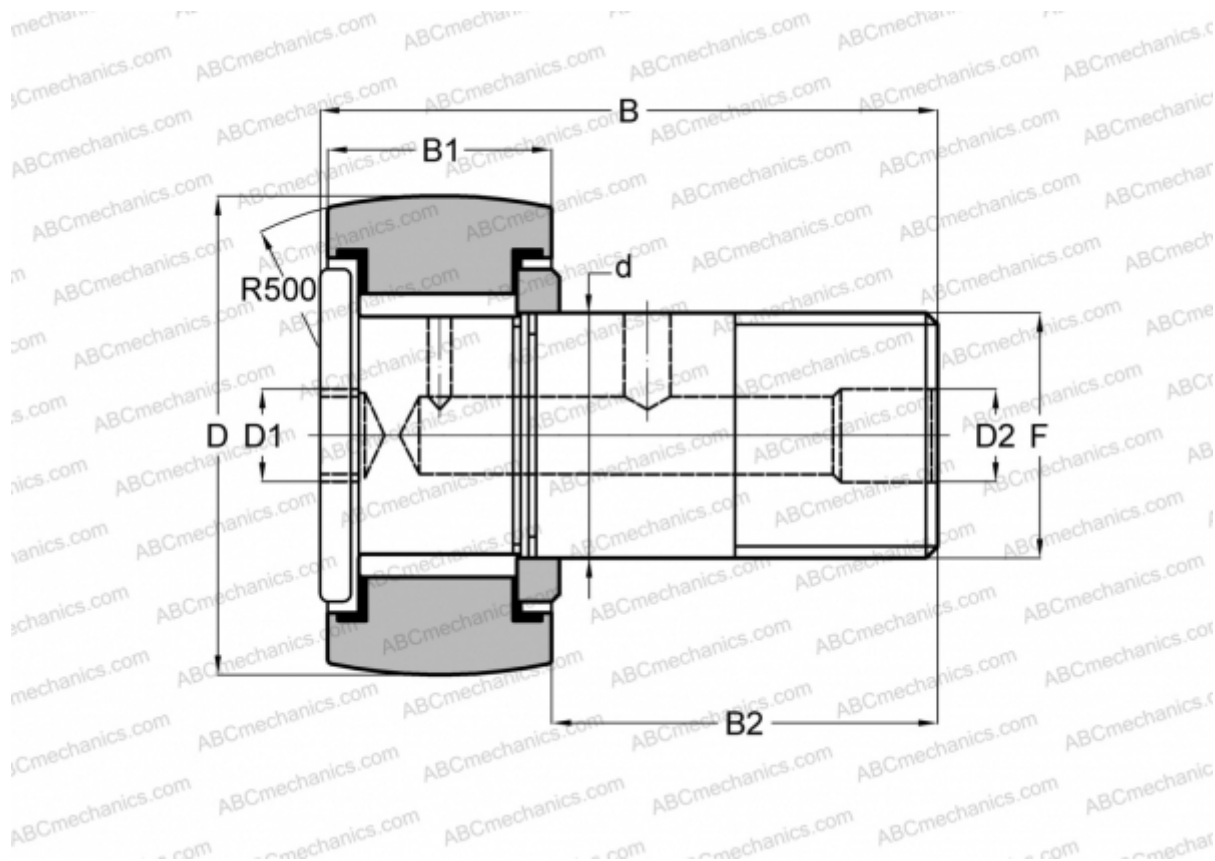

## CFH 9/16 (B) McGill

Опорные ролики с цапфой

ТИП: Роликоподшипники, Опорные ролики с цапфой, С осевым центрированием, без сепаратора, двусторонние щелевые уплотнения, шестигранник, для тяжелых нагрузок, дюймовые

### Технические характеристики

#### РАЗМЕРЫ, ММ

d	6,350
D	14,288
B	27,050
B1	11,100
B2	15,950
F	1/4-28

**МАССА, КГ** 0,015

**ПРОИЗВОДИТЕЛЬ** [McGill](#)