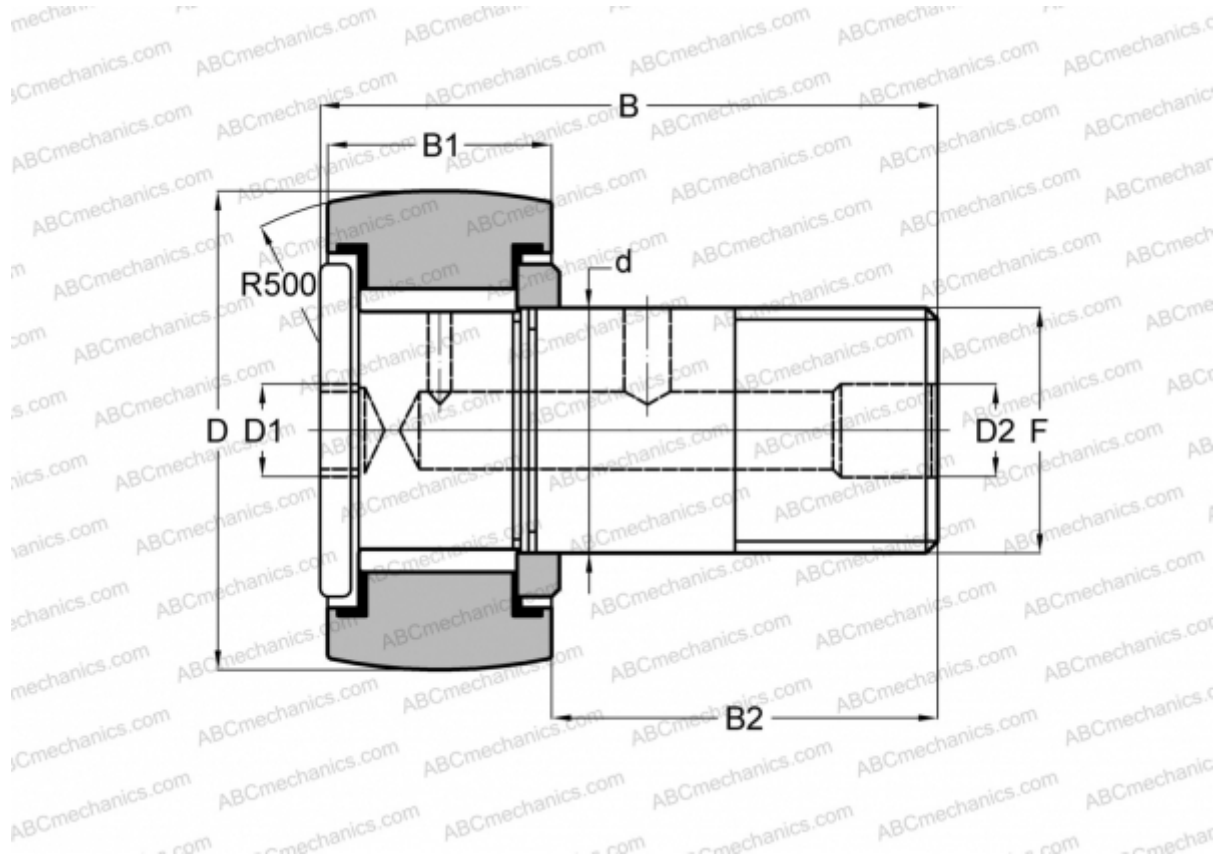

CRH 10-1 V(B)R ABC

Опорные ролики с цапфой

ТИП: Роликоподшипники, Опорные ролики с цапфой, С осевым центрированием, без сепаратора, двусторонние щелевые уплотнения, шестигранник, для тяжелых нагрузок, дюймовые

Технические характеристики

РАЗМЕРЫ, ММ

d	7,938
D	15,875
B	31,750
B1	12,800
B2	18,950
F	5/16-24

МАССА, КГ 0,023

ПРОИЗВОДИТЕЛЬ [ABC](#)

АНАЛОГИ

IKO	CRH 10-1 V(B)R
McGill	CFH 5/8 (B)