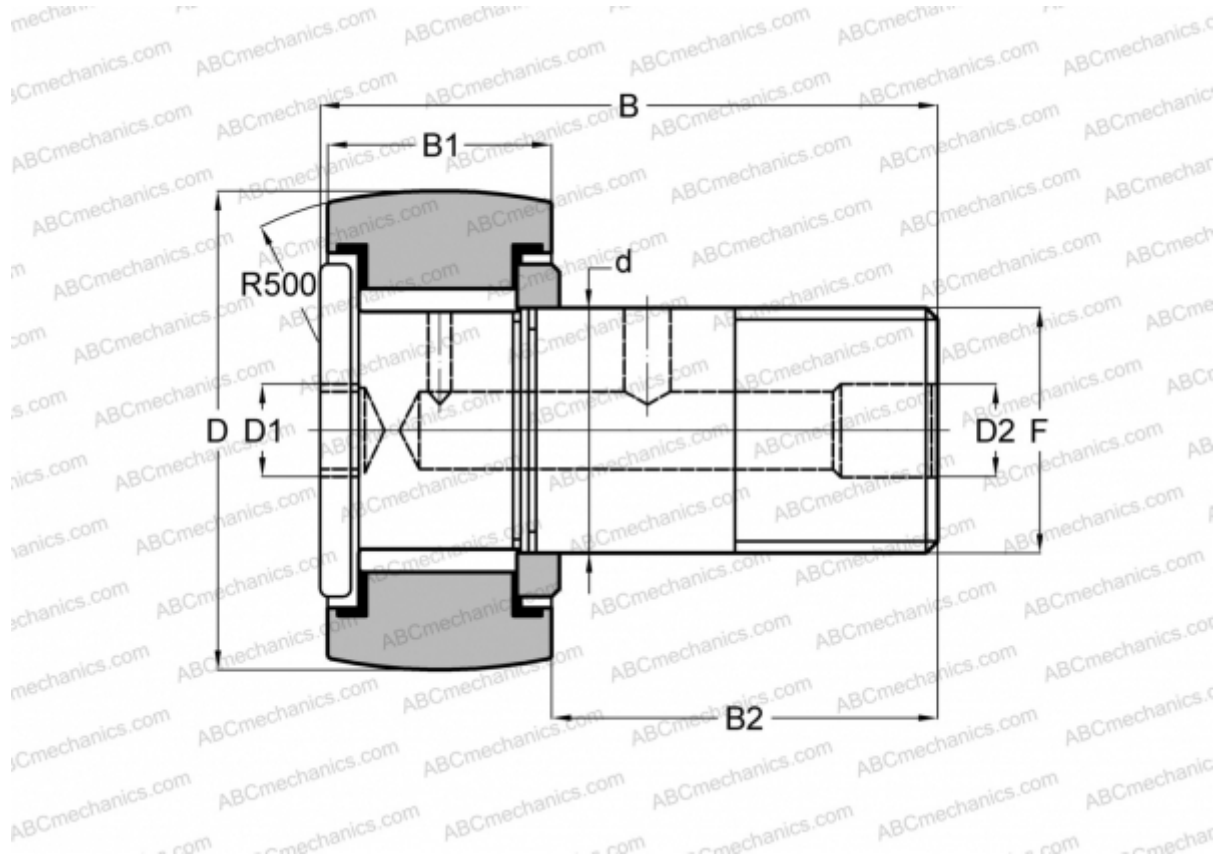

## CFH 5/8 (B) McGill

Опорные ролики с цапфой

ТИП: Роликоподшипники, Опорные ролики с цапфой, С осевым центрированием, без сепаратора, двусторонние щелевые уплотнения, шестигранник, для тяжелых нагрузок, дюймовые

### Технические характеристики

#### РАЗМЕРЫ, ММ

d	7,938
D	15,875
B	31,750
B1	12,800
B2	18,950
F	5/16-24

**МАССА, КГ** 0,023

**ПРОИЗВОДИТЕЛЬ** [McGill](#)