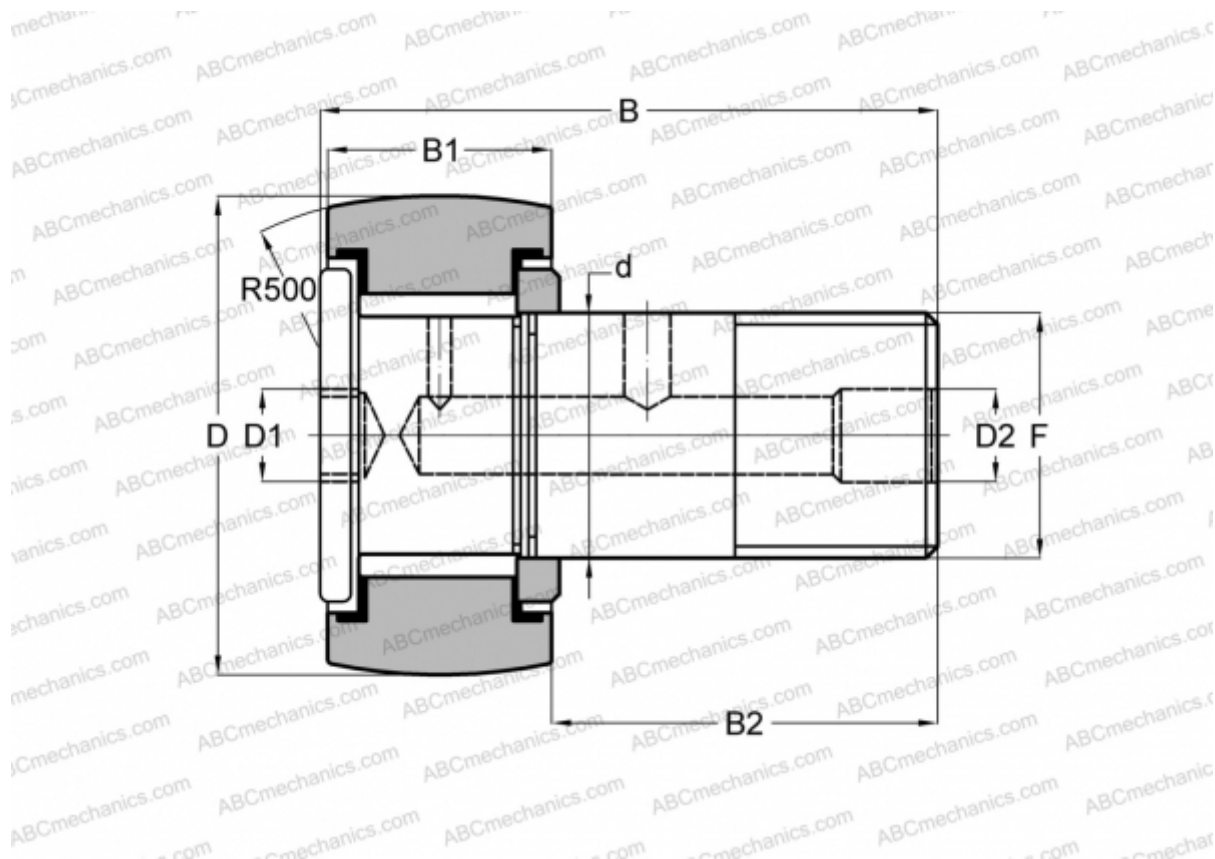

CRH 11 V(B)R ABC

Опорные ролики с цапфой

ТИП: Роликоподшипники, Опорные ролики с цапфой, С осевым центрированием, без сепаратора, двусторонние щелевые уплотнения, шестигранник, для тяжелых нагрузок, дюймовые

Технические характеристики

РАЗМЕРЫ, ММ

d	7,938
D	17,462
B	31,750
B1	12,800
B2	18,950
F	5/16-24

МАССА, КГ 0,027

ПРОИЗВОДИТЕЛЬ [ABC](#)

АНАЛОГИ

IKO	CRH 11 V(B)R
McGill	CFH 11/16 (B)