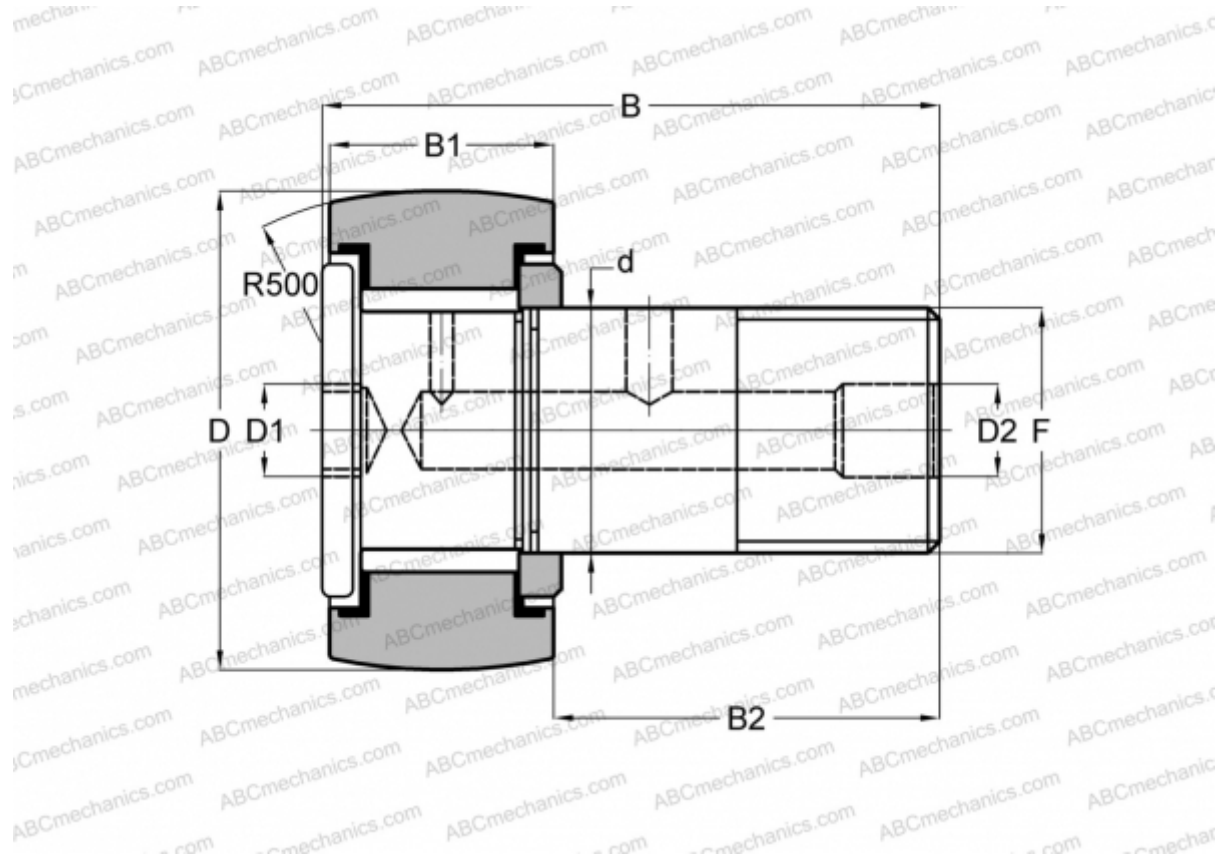

## CRH 11 V(B)R IKO

Опорные ролики с цапфой

ТИП: Роликоподшипники, Опорные ролики с цапфой, С осевым центрированием, без сепаратора, двусторонние щелевые уплотнения, шестигранник, для тяжелых нагрузок, дюймовые

### Технические характеристики

**РАЗМЕРЫ, ММ**

d	7,938
D	17,462
B	31,750
B1	12,800
B2	18,950
F	5/16-24

**ПРОИЗВОДИТЕЛЬ**[IKO](#)**АНАЛОГИ**

ABC	<a href="#">CRH 11 V(B)R</a>
McGill	<a href="#">CFH 11/16 (B)</a>

**РАСЧЕТНЫЕ ДАННЫЕ**

Номинальная динамическая грузоподъемность, C	6,340 кН
Номинальная статическая грузоподъемность, Co	8,530 кН