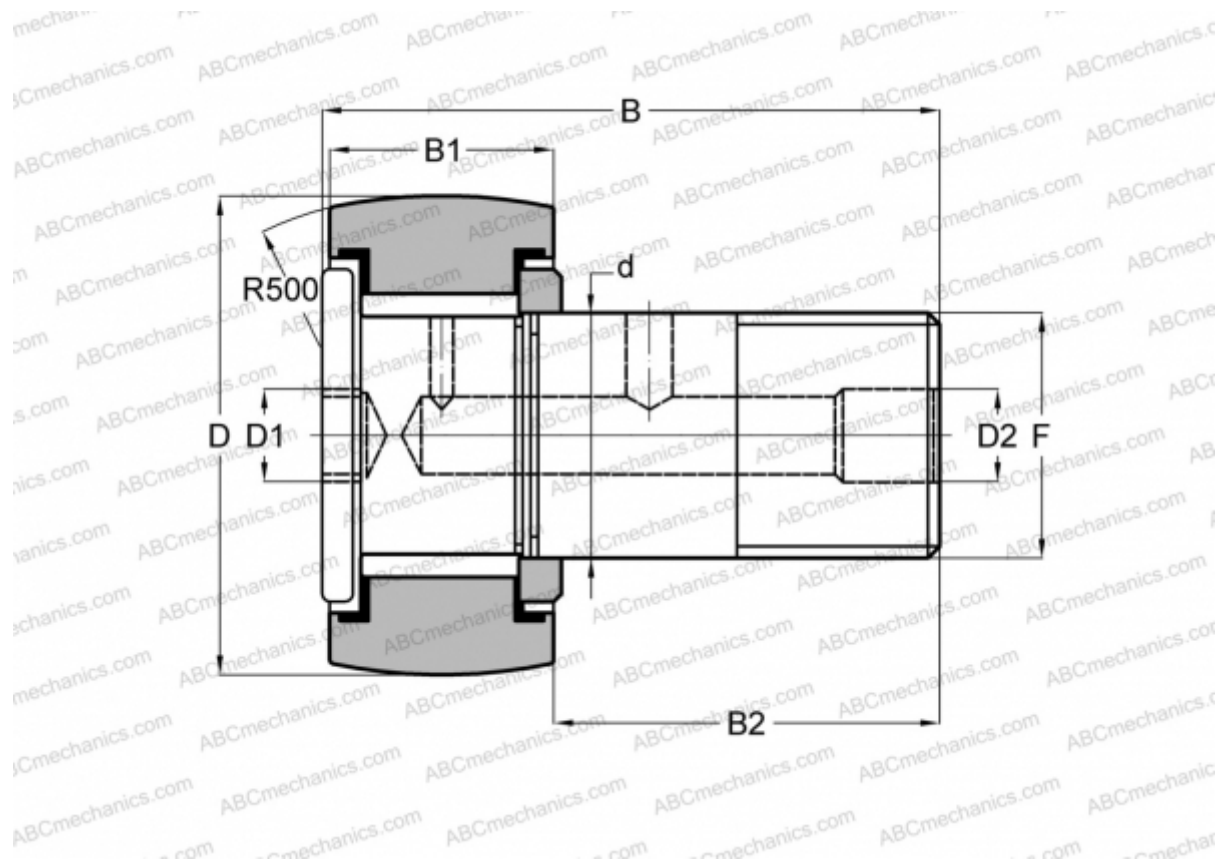

## CFH 11/16 (B) McGill

Опорные ролики с цапфой

ТИП: Роликоподшипники, Опорные ролики с цапфой, С осевым центрированием, без сепаратора, двусторонние щелевые уплотнения, шестигранник, для тяжелых нагрузок, дюймовые

### Технические характеристики

#### РАЗМЕРЫ, ММ

d	7,938
D	17,462
B	31,750
B1	12,800
B2	18,950
F	5/16-24

**МАССА, КГ** 0,027

**ПРОИЗВОДИТЕЛЬ** [McGill](#)