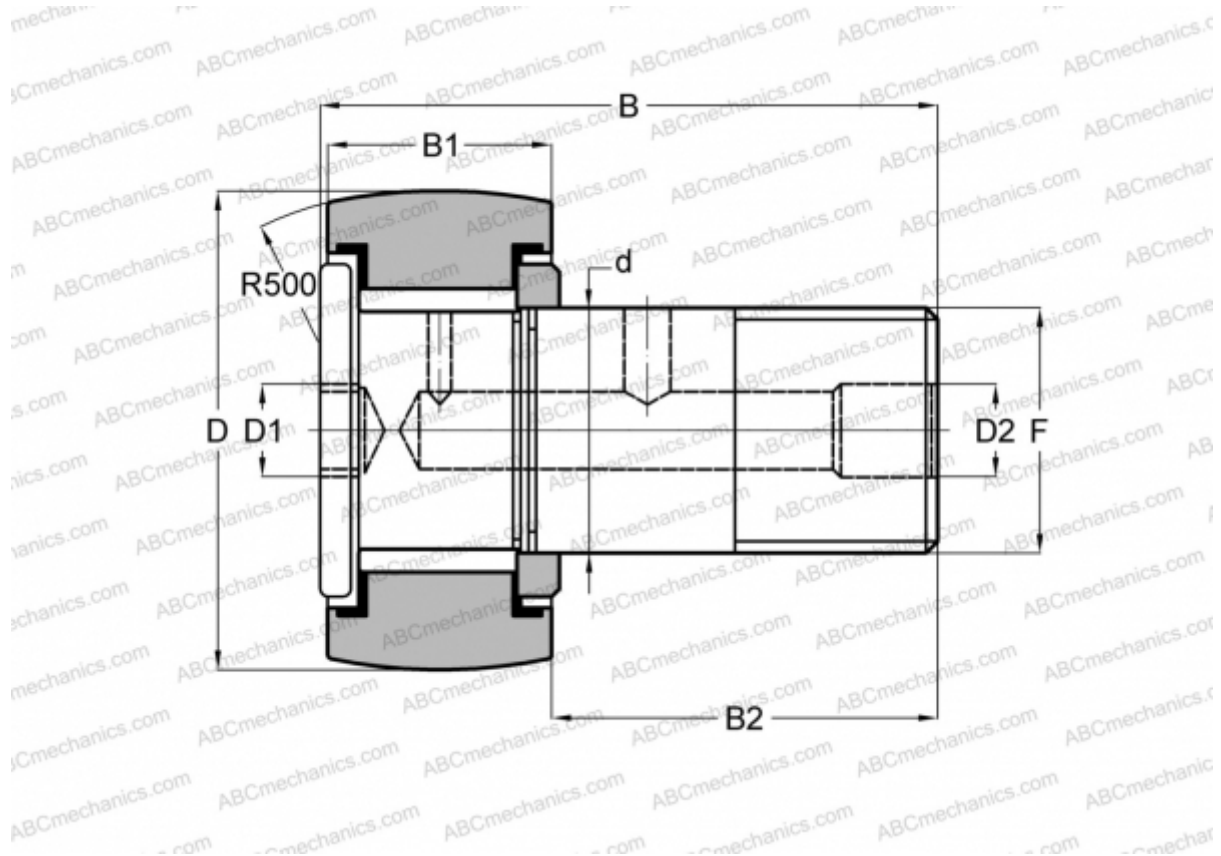

CRH 24 V(B)R ABC

Опорные ролики с цапфой

ТИП: Роликоподшипники, Опорные ролики с цапфой, С осевым центрированием, без сепаратора, двусторонние щелевые уплотнения, шестигранник, для тяжелых нагрузок, дюймовые

Технические характеристики

РАЗМЕРЫ, ММ

d	22,225
D	38,100
B	62,480
B1	24,300
B2	38,180
F	7/8-14

МАССА, КГ 0,296

ПРОИЗВОДИТЕЛЬ [ABC](#)

АНАЛОГИ

IKO	CRH 24 V(B)R
McGill	CFH 1 1/2 (B)