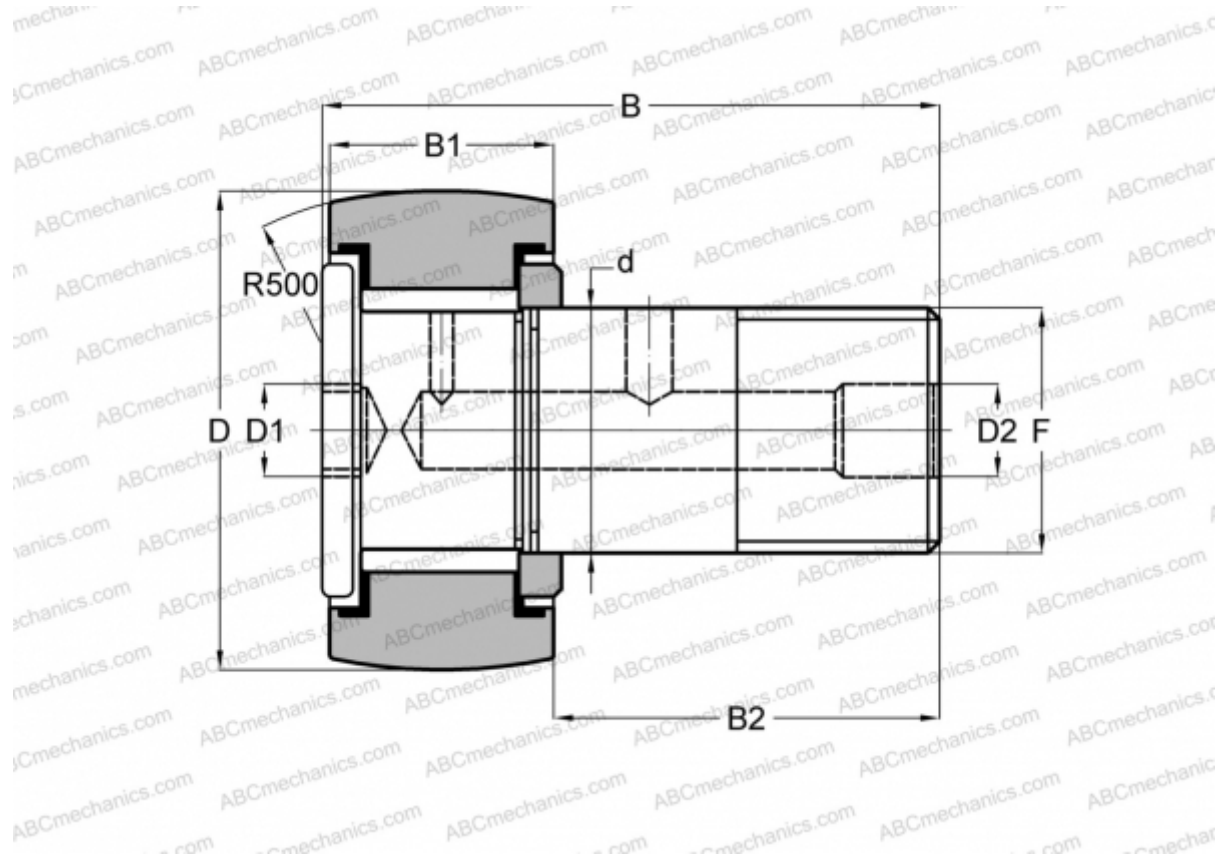

## CRH 28 V(B)R IKO

Опорные ролики с цапфой

ТИП: Роликоподшипники, Опорные ролики с цапфой, С осевым центрированием, без сепаратора, двусторонние щелевые уплотнения, шестигранник, для тяжелых нагрузок, дюймовые

## РАЗМЕРЫ, ММ

d	25,400
D	44,450
B	71,880
B1	27,400
B2	44,480
F	1-14UNS

**МАССА, КГ** 0,463

**ПРОИЗВОДИТЕЛЬ** [IKO](#)

## РАСЧЕТНЫЕ ДАННЫЕ

Номинальная динамическая грузоподъемность, C	35,300 кН
--	-----------