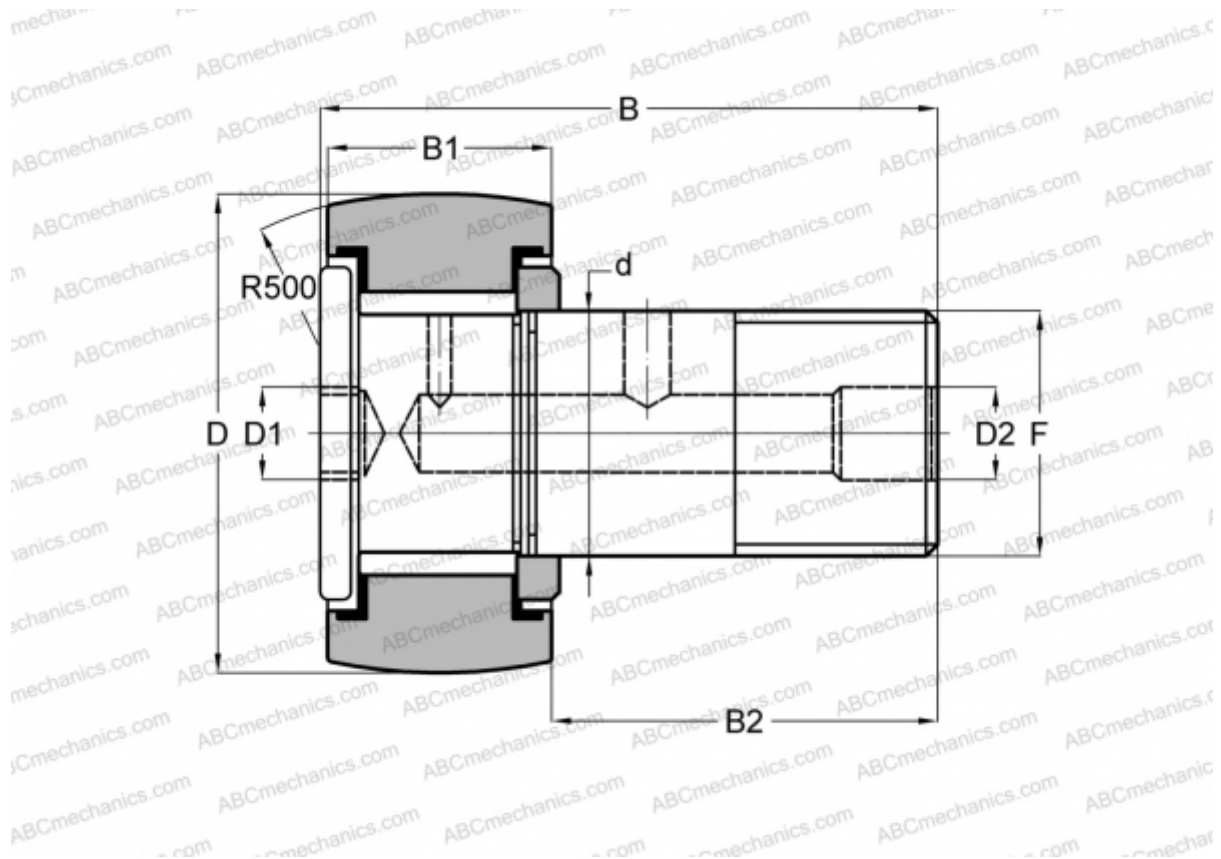

CRH 32 V(B)R ABC

Опорные ролики с цапфой

ТИП: Роликоподшипники, Опорные ролики с цапфой, С осевым центрированием, без сепаратора, двусторонние щелевые уплотнения, шестигранник, для тяжелых нагрузок, дюймовые

Технические характеристики

РАЗМЕРЫ, ММ

d	28,575
D	50,800
B	85,090
B1	34,200
B2	50,890
F	1 1/8-12

МАССА, КГ 0,722

ПРОИЗВОДИТЕЛЬ [ABC](#)

АНАЛОГИ

IKO	CRH 32 V(B)R
McGill	CFH 2 (B)