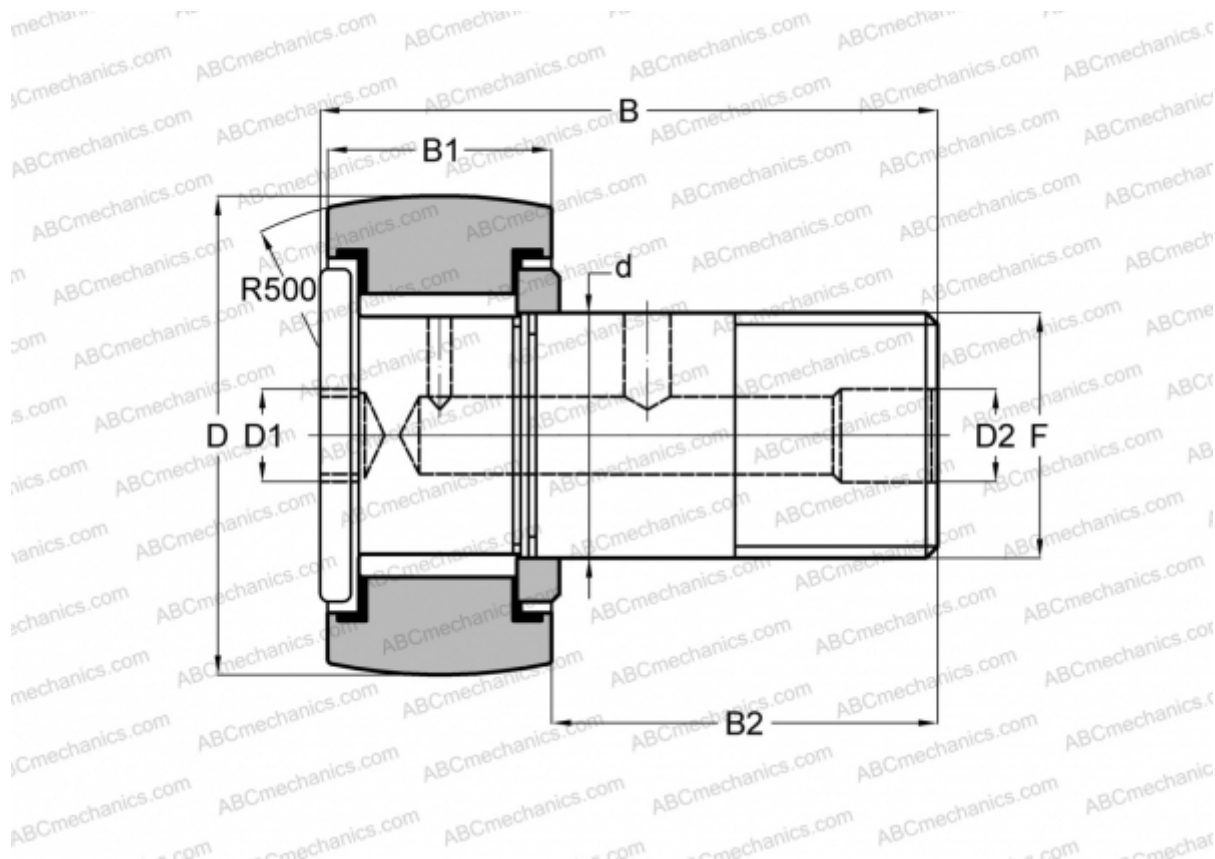

CRH 36 V(B)R ABC

Опорные ролики с цапфой

ТИП: Роликоподшипники, Опорные ролики с цапфой, С осевым центрированием, без сепаратора, двусторонние щелевые уплотнения, шестигранник, для тяжелых нагрузок, дюймовые

Технические характеристики

РАЗМЕРЫ, ММ

d	28,575
D	57,150
B	85,090
B1	34,200
B2	50,890
F	1 1/8-12

МАССА, КГ 0,858

ПРОИЗВОДИТЕЛЬ [ABC](#)

АНАЛОГИ

IKO	CRH 36 V(B)R
McGill	CFH 2 1/4 (B)