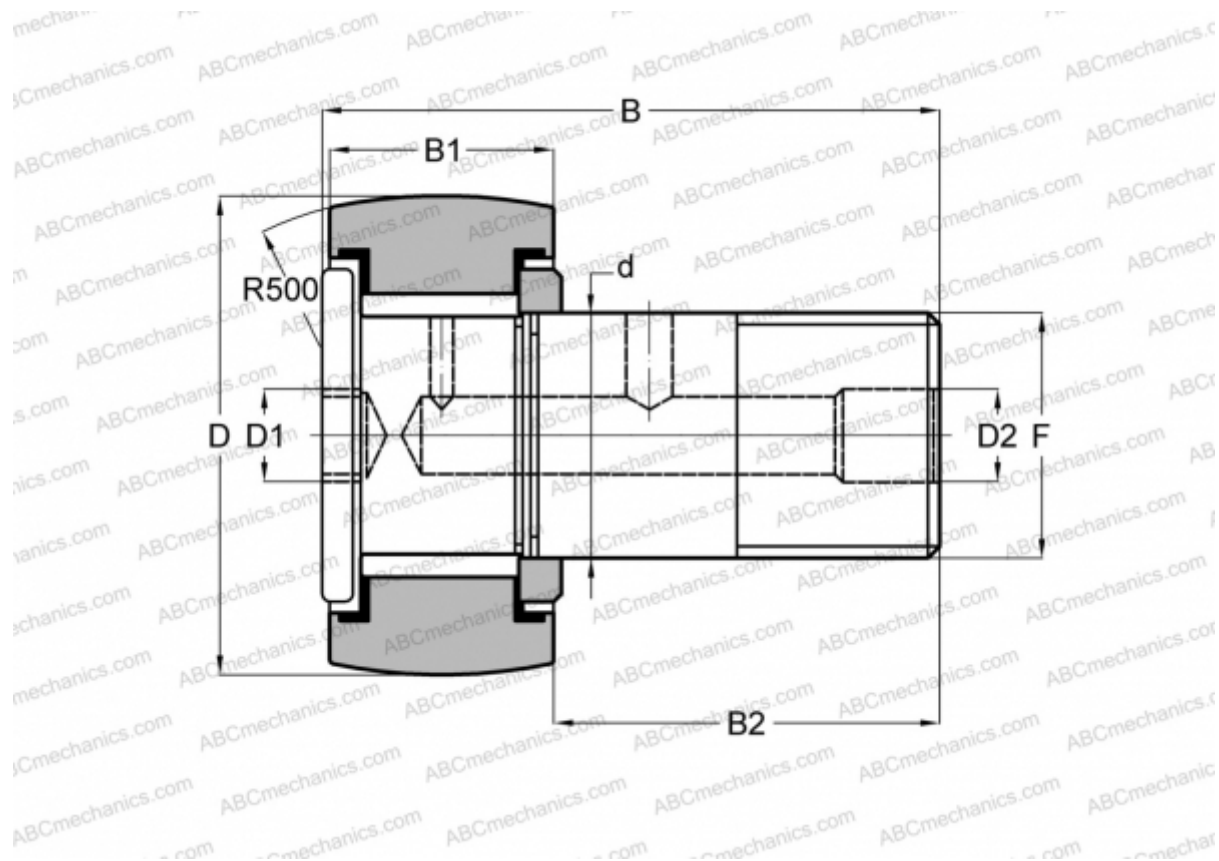

## CRH 44 V(B)R IKO

Опорные ролики с цапфой

ТИП: Роликоподшипники, Опорные ролики с цапфой, С осевым центрированием, без сепаратора, двусторонние щелевые уплотнения, шестигранник, для тяжелых нагрузок, дюймовые

## РАЗМЕРЫ, ММ

d	31,750
D	69,850
B	97,030
B1	40,000
B2	57,030
F	1 1/4-12

**МАССА, КГ** 1,460

**ПРОИЗВОДИТЕЛЬ** [IKO](#)

## РАСЧЕТНЫЕ ДАННЫЕ

Номинальная динамическая грузоподъёмность, C	61,400 кН
--	-----------