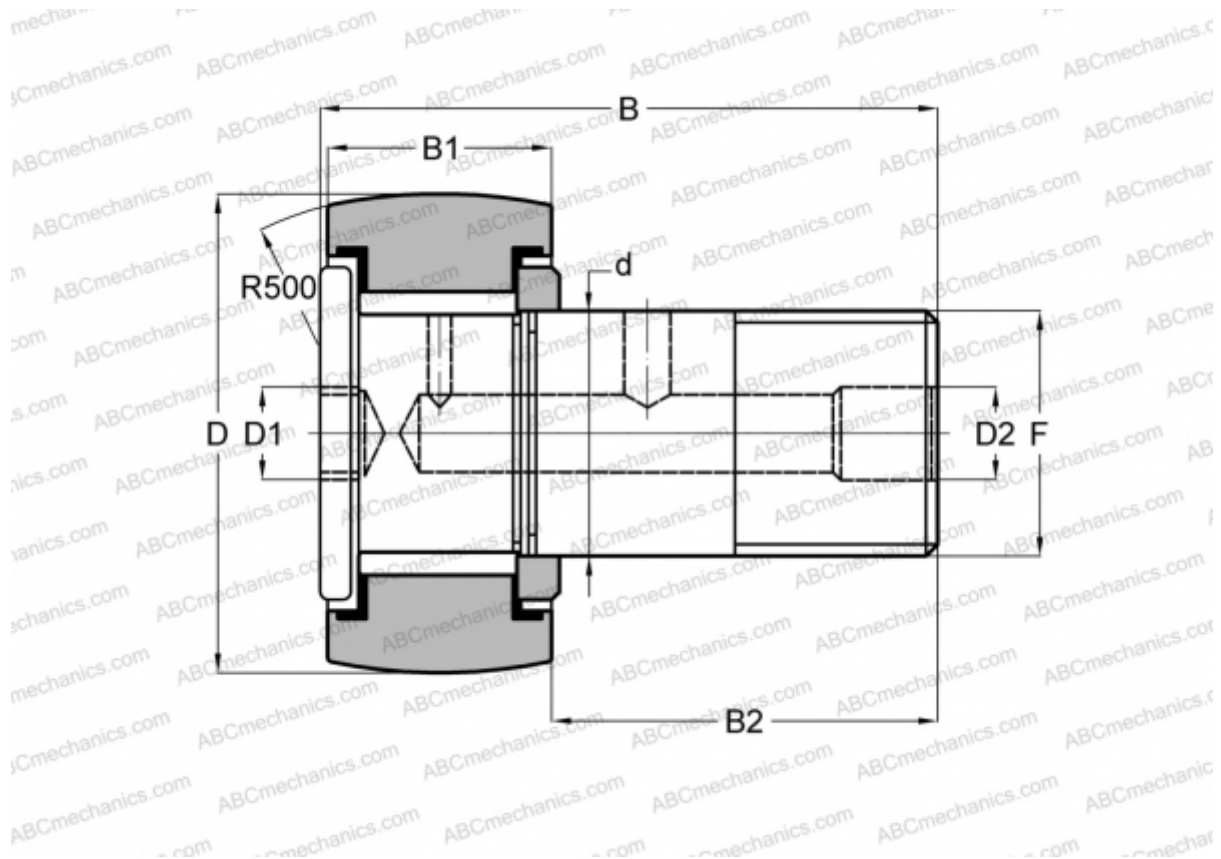

CRH 52 V(B)R ABC

Опорные ролики с цапфой

ТИП: Роликоподшипники, Опорные ролики с цапфой, С осевым центрированием, без сепаратора, двусторонние щелевые уплотнения, шестигранник, для тяжелых нагрузок, дюймовые

Технические характеристики

РАЗМЕРЫ, ММ

d	38,100
D	82,550
B	109,980
B1	46,400
B2	63,580
F	1 1/2-12

МАССА, КГ 2,380

ПРОИЗВОДИТЕЛЬ [ABC](#)

АНАЛОГИ

IKO	CRH 52 V(B)R
McGill	CFH 3 1/4 (B)