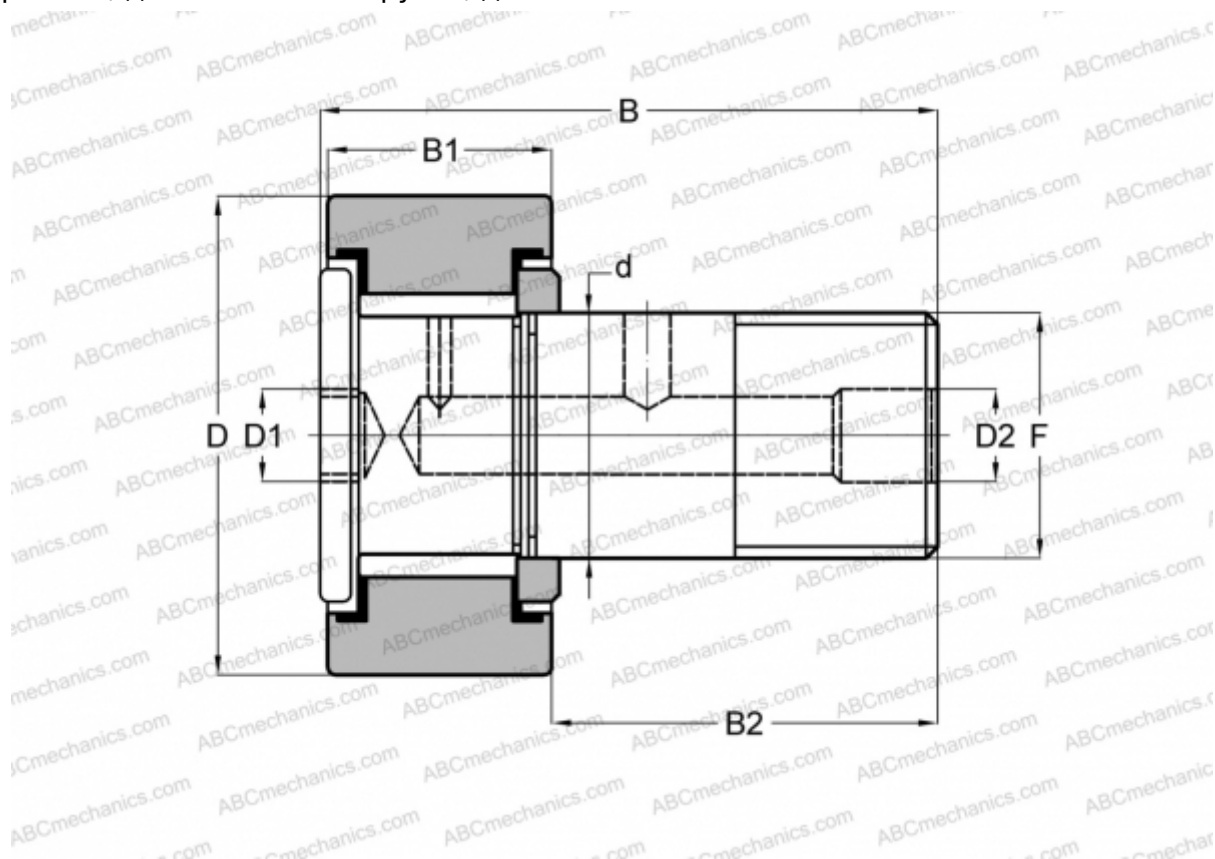

## CRH 8-1 V(B) ABC

Опорные ролики с цапфой

ТИП: Роликоподшипники, Опорные ролики с цапфой, С осевым центрированием, без сепаратора, двусторонние щелевые уплотнения, цилиндрическое наружное кольцо, шестигранник, для тяжелых нагрузок, дюймовые

### Технические характеристики

#### РАЗМЕРЫ, ММ

d	6,350
D	12,700
B	27,050
B1	11,100
B2	15,950
F	1/4-28

**МАССА, КГ** 0,012

**ПРОИЗВОДИТЕЛЬ** [ABC](#)