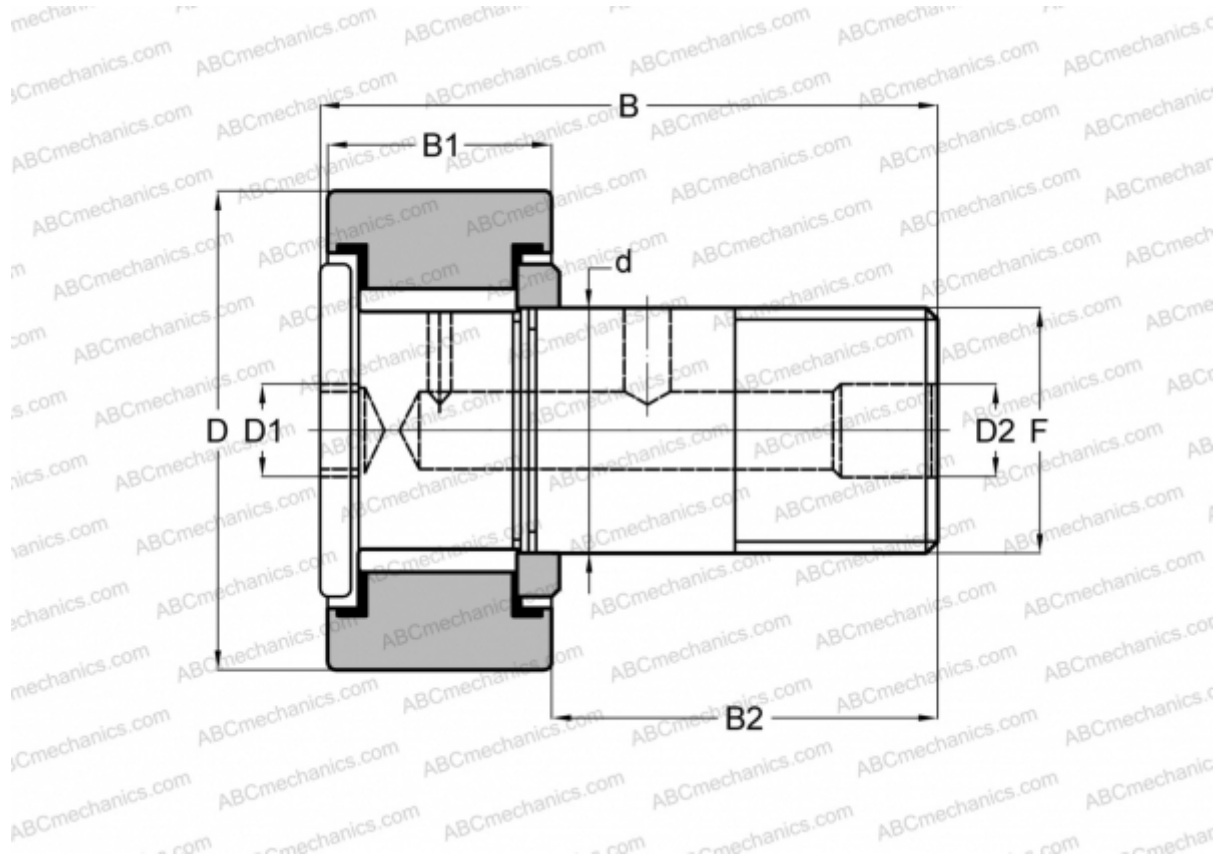

CFH 1/2 (B) McGill

Опорные ролики с цапфой

ТИП: Роликоподшипники, Опорные ролики с цапфой, С осевым центрированием, без сепаратора, двусторонние щелевые уплотнения, цилиндрическое наружное кольцо, шестигранник, для тяжелых нагрузок, дюймовые

Технические характеристики

РАЗМЕРЫ, ММ

d	6,350
D	12,700
B	27,050
B1	11,100
B2	15,950
F	1/4-28

МАССА, КГ 0,012

ПРОИЗВОДИТЕЛЬ [McGill](#)

АНАЛОГИ

ABC	CRH 8-1 V(B)
IKO	CRH 8-1 V(B)