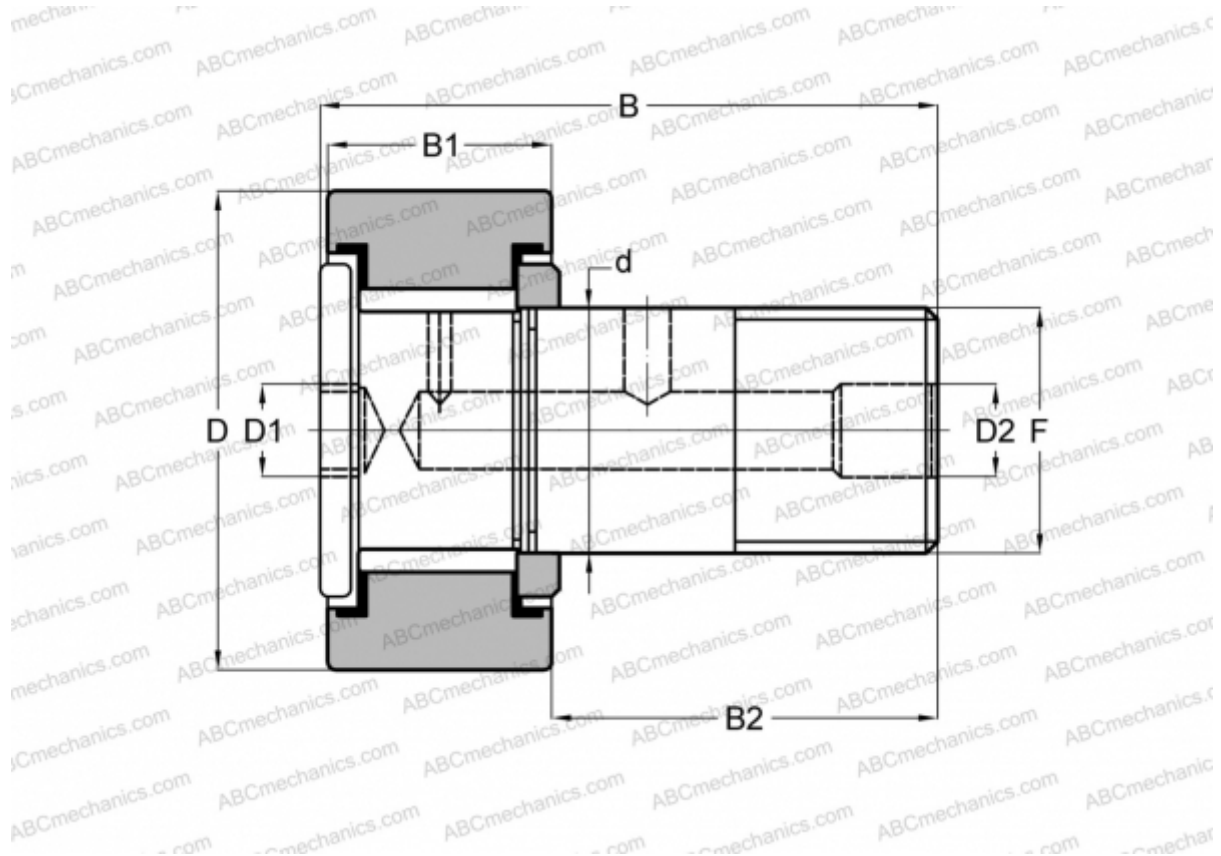

## CRH 9 V(B) ABC

Опорные ролики с цапфой

ТИП: Роликоподшипники, Опорные ролики с цапфой, С осевым центрированием, без сепаратора, двусторонние щелевые уплотнения, цилиндрическое наружное кольцо, шестигранник, для тяжелых нагрузок, дюймовые

### Технические характеристики

#### РАЗМЕРЫ, ММ

d	6,350
D	14,288
B	27,050
B1	11,100
B2	15,950
F	1/4-28

**МАССА, КГ** 0,015

**ПРОИЗВОДИТЕЛЬ** [ABC](#)