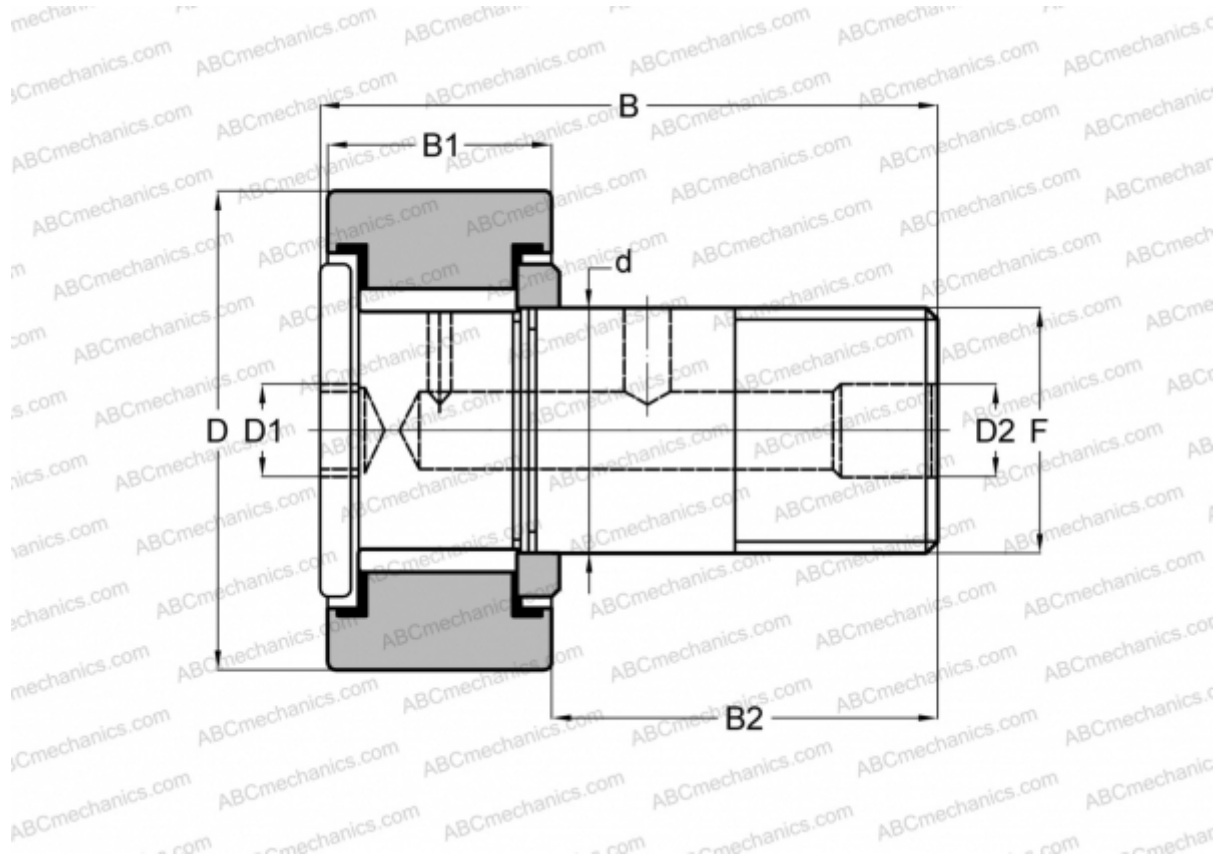

CFH 9/16 (B) McGill

Опорные ролики с цапфой

ТИП: Роликоподшипники, Опорные ролики с цапфой, С осевым центрированием, без сепаратора, двусторонние щелевые уплотнения, цилиндрическое наружное кольцо, шестигранник, для тяжелых нагрузок, дюймовые

Технические характеристики

РАЗМЕРЫ, ММ

d	6,350
D	14,288
B	27,050
B1	11,100
B2	15,950
F	1/4-28

МАССА, КГ 0,015

ПРОИЗВОДИТЕЛЬ [McGill](#)

АНАЛОГИ

ABC	CRH 9 V(B)
IKO	CRH 9 V(B)