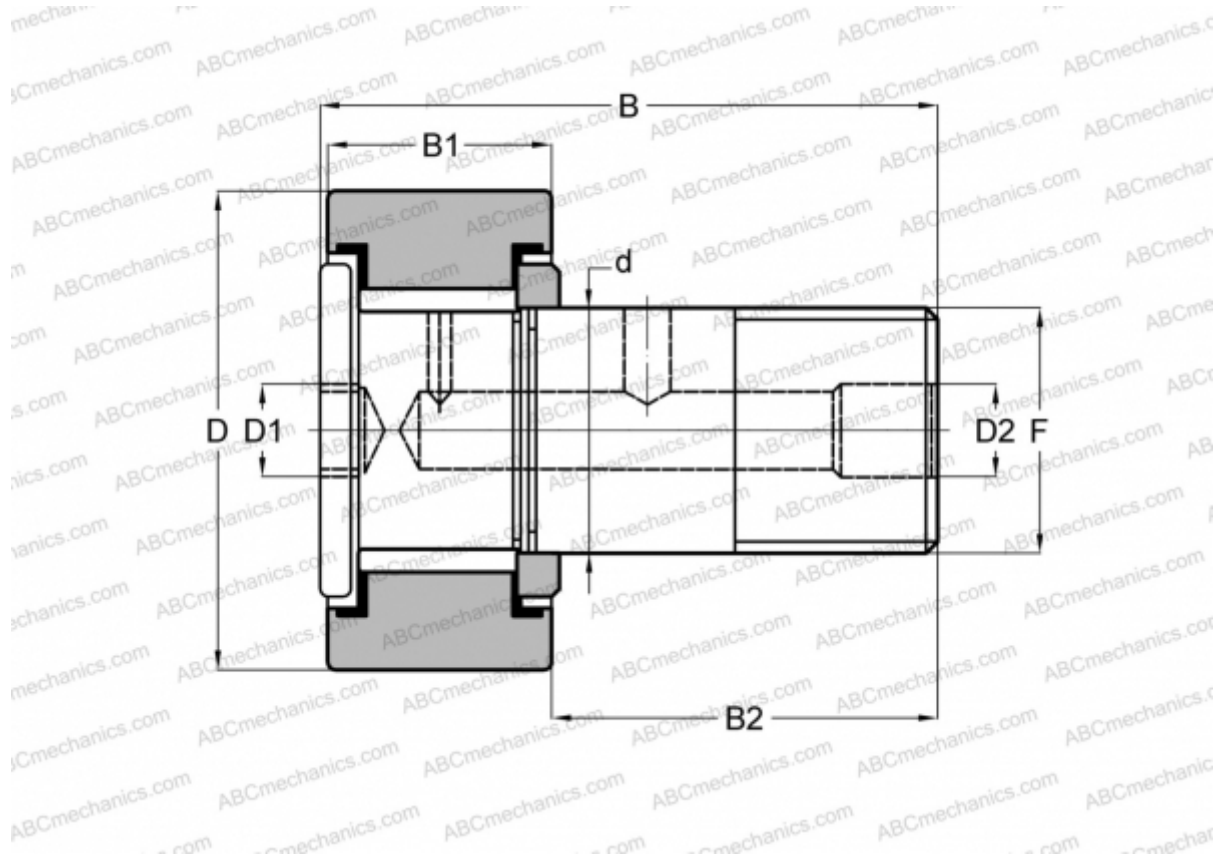

CRH 10-1 V(B) ABC

Опорные ролики с цапфой

ТИП: Роликоподшипники, Опорные ролики с цапфой, С осевым центрированием, без сепаратора, двусторонние щелевые уплотнения, цилиндрическое наружное кольцо, шестигранник, для тяжелых нагрузок, дюймовые

Технические характеристики

РАЗМЕРЫ, ММ

d	7,938
D	15,875
B	31,750
B1	12,800
B2	18,950
F	5/16-24

МАССА, КГ 0,023

ПРОИЗВОДИТЕЛЬ [ABC](#)

АНАЛОГИ

IKO	CRH 10-1 V(B)
McGill	CFH 5/8 (B)