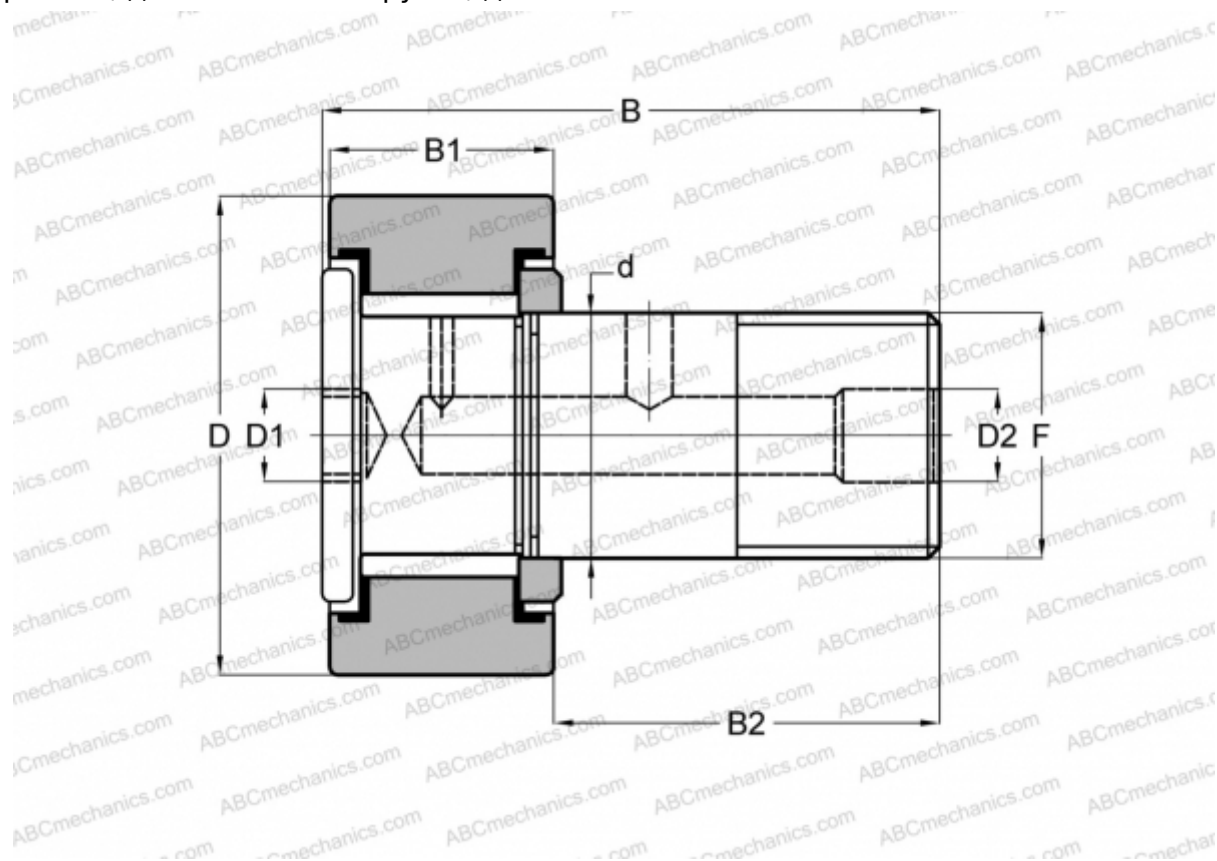

CFH 5/8 (B) McGill

Опорные ролики с цапфой

ТИП: Роликоподшипники, Опорные ролики с цапфой, С осевым центрированием, без сепаратора, двусторонние щелевые уплотнения, цилиндрическое наружное кольцо, шестигранник, для тяжелых нагрузок, дюймовые

Технические характеристики

РАЗМЕРЫ, ММ

d	7,938
D	15,875
B	31,750
B1	12,800
B2	18,950
F	5/16-24

МАССА, КГ 0,023

ПРОИЗВОДИТЕЛЬ [McGill](#)

АНАЛОГИ

ABC	CRH 10-1 V(B)
IKO	CRH 10-1 V(B)