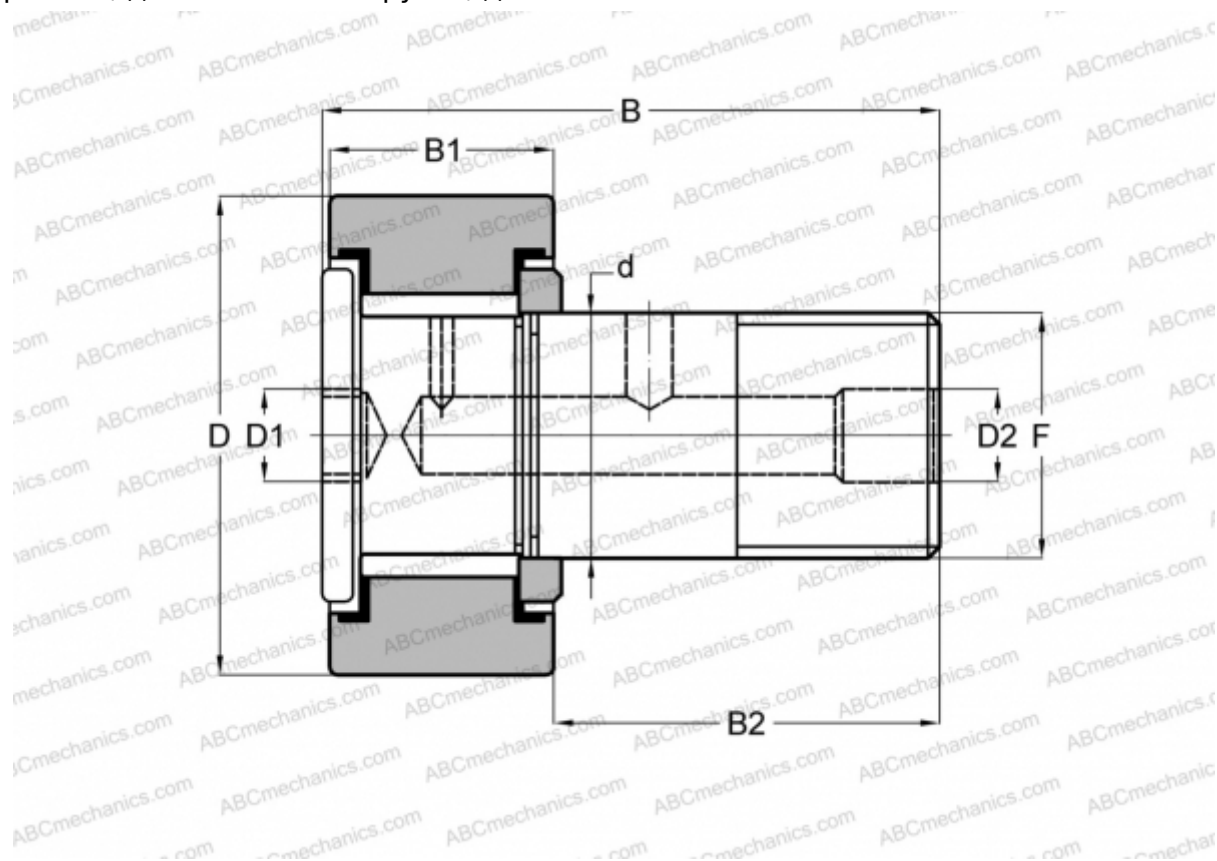

## CRH 11 V(B) ABC

Опорные ролики с цапфой

ТИП: Роликоподшипники, Опорные ролики с цапфой, С осевым центрированием, без сепаратора, двусторонние щелевые уплотнения, цилиндрическое наружное кольцо, шестигранник, для тяжелых нагрузок, дюймовые

### Технические характеристики

#### РАЗМЕРЫ, ММ

d	7,938
D	17,462
B	31,750
B1	12,800
B2	18,950
F	5/16-24

**МАССА, КГ** 0,027

**ПРОИЗВОДИТЕЛЬ** [ABC](#)