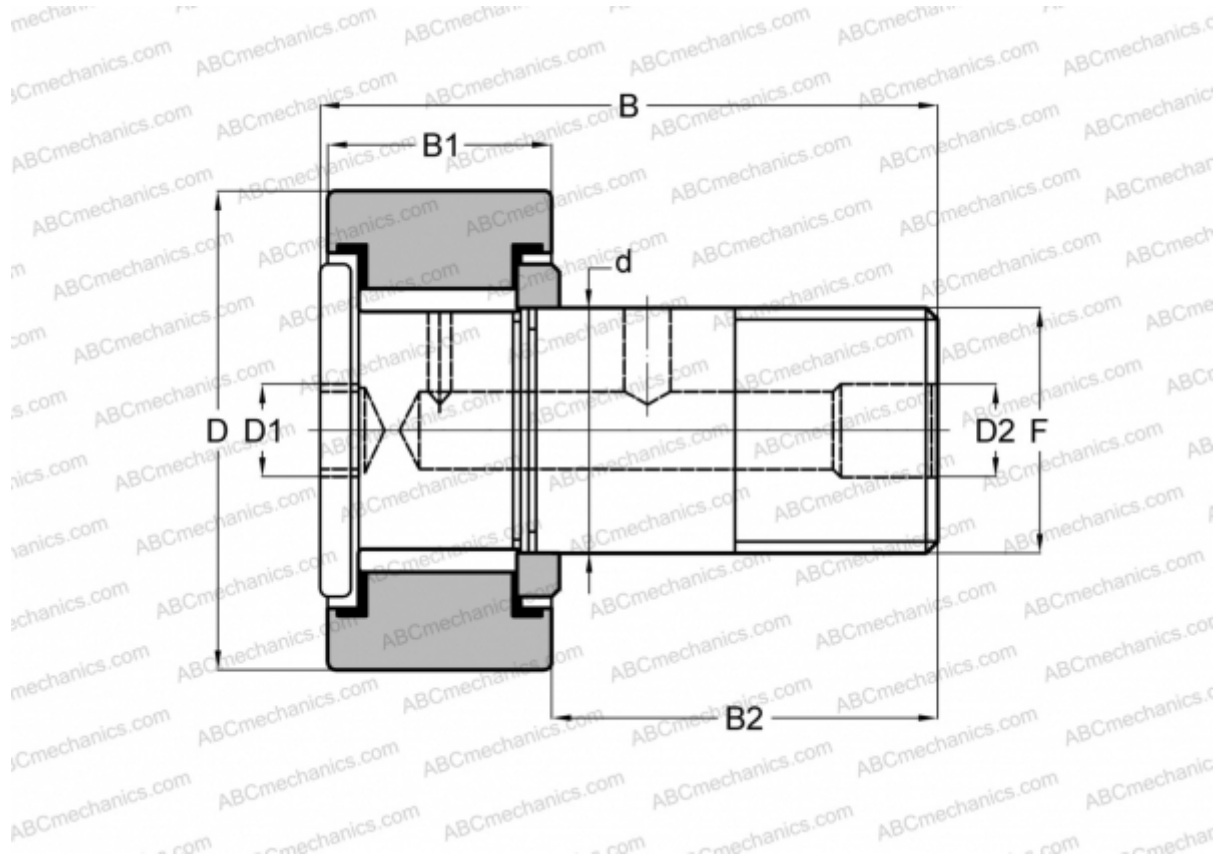

CFH 11/16 (B) McGill

Опорные ролики с цапфой

ТИП: Роликоподшипники, Опорные ролики с цапфой, С осевым центрированием, без сепаратора, двусторонние щелевые уплотнения, цилиндрическое наружное кольцо, шестигранник, для тяжелых нагрузок, дюймовые

Технические характеристики

РАЗМЕРЫ, ММ

d	7,938
D	17,462
B	31,750
B1	12,800
B2	18,950
F	5/16-24

МАССА, КГ 0,027

ПРОИЗВОДИТЕЛЬ [McGill](#)

АНАЛОГИ

ABC	CRH 11 V(B)
IKO	CRH 11 V(B)