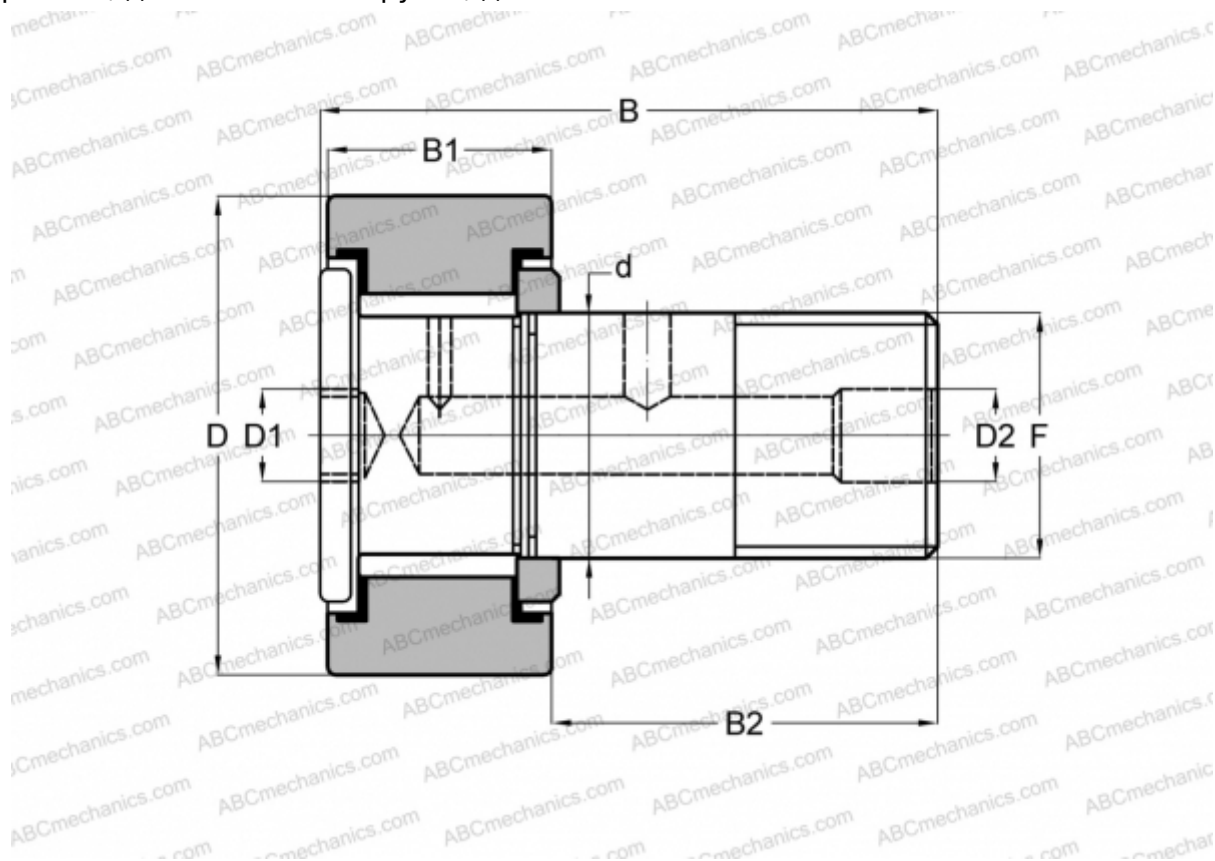

CRH 12 V(B) ABC

Опорные ролики с цапфой

ТИП: Роликоподшипники, Опорные ролики с цапфой, С осевым центрированием, без сепаратора, двусторонние щелевые уплотнения, цилиндрическое наружное кольцо, шестигранник, для тяжелых нагрузок, дюймовые

Технические характеристики

РАЗМЕРЫ, ММ

d	11,112
D	19,050
B	36,700
B1	14,600
B2	22,100
F	7/16-20

МАССА, КГ 0,039

ПРОИЗВОДИТЕЛЬ [ABC](#)

АНАЛОГИ

IKO	CRH 12 V(B)
McGill	CFH 3/4 (B)