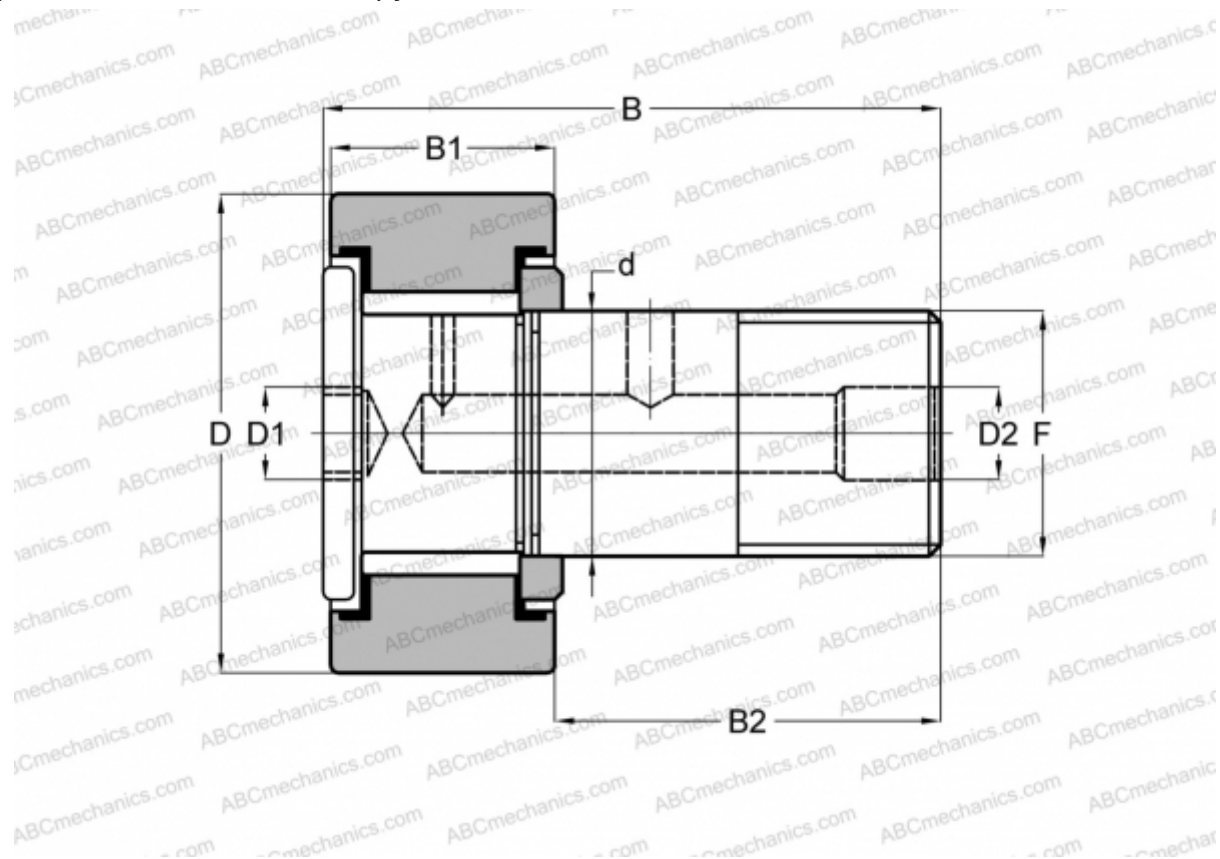

## CRH 12 V(B) ИКО

Опорные ролики с цапфой

ТИП: Роликоподшипники, Опорные ролики с цапфой, С осевым центрированием, без сепаратора, двусторонние щелевые уплотнения, цилиндрическое наружное кольцо, шестигранник, для тяжелых нагрузок, дюймовые

## РАЗМЕРЫ, ММ

d	11,112
D	19,050
B	36,700
B1	14,600
B2	22,100
F	7/16-20

**МАССА, КГ** 0,039

**ПРОИЗВОДИТЕЛЬ** [IKO](#)

## РАСЧЕТНЫЕ ДАННЫЕ

Номинальная динамическая грузоподъёмность, C	8,710 кН
--	----------