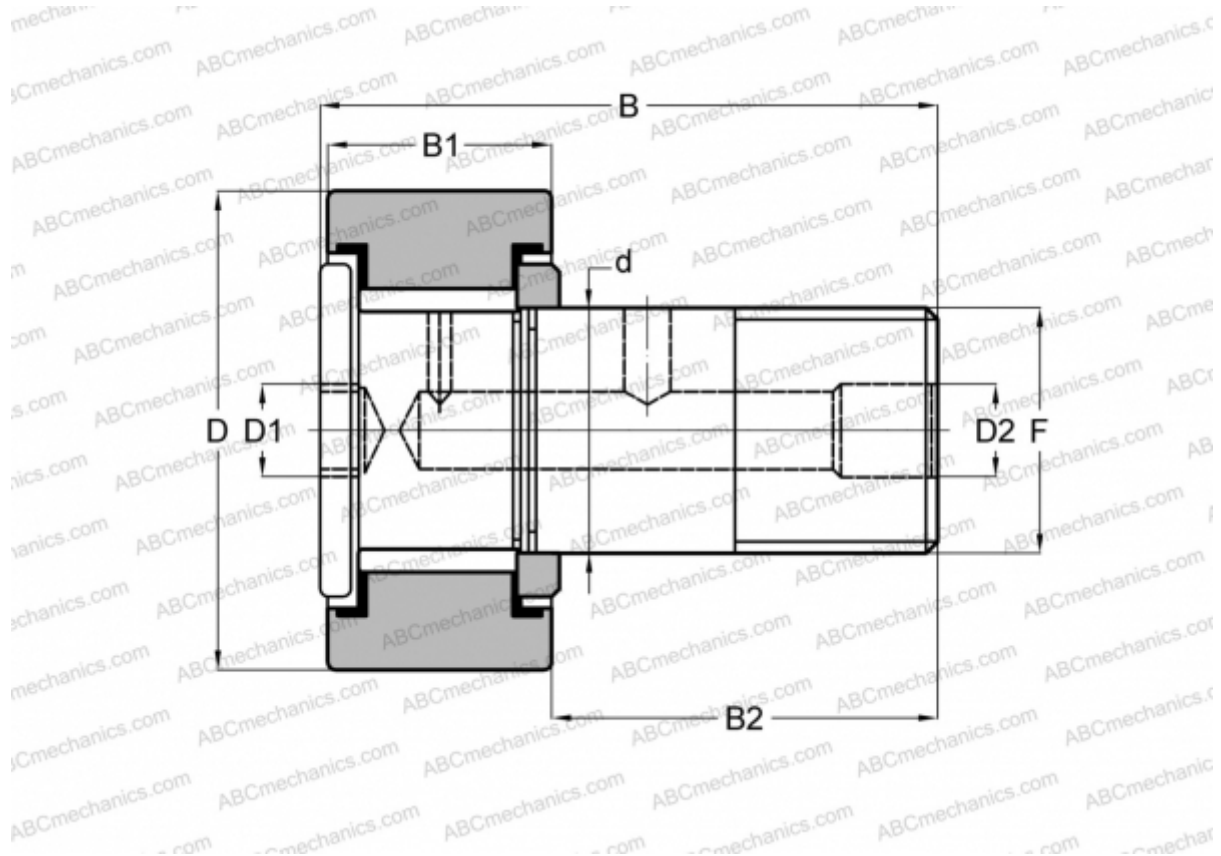

## CFH 3/4 (B) McGill

Опорные ролики с цапфой

ТИП: Роликоподшипники, Опорные ролики с цапфой, С осевым центрированием, без сепаратора, двусторонние щелевые уплотнения, цилиндрическое наружное кольцо, шестигранник, для тяжелых нагрузок, дюймовые

### Технические характеристики

#### РАЗМЕРЫ, ММ

d	11,112
D	19,050
B	36,700
B1	14,600
B2	22,100
F	7/16-20

**МАССА, КГ** 0,039

**ПРОИЗВОДИТЕЛЬ** [McGill](#)