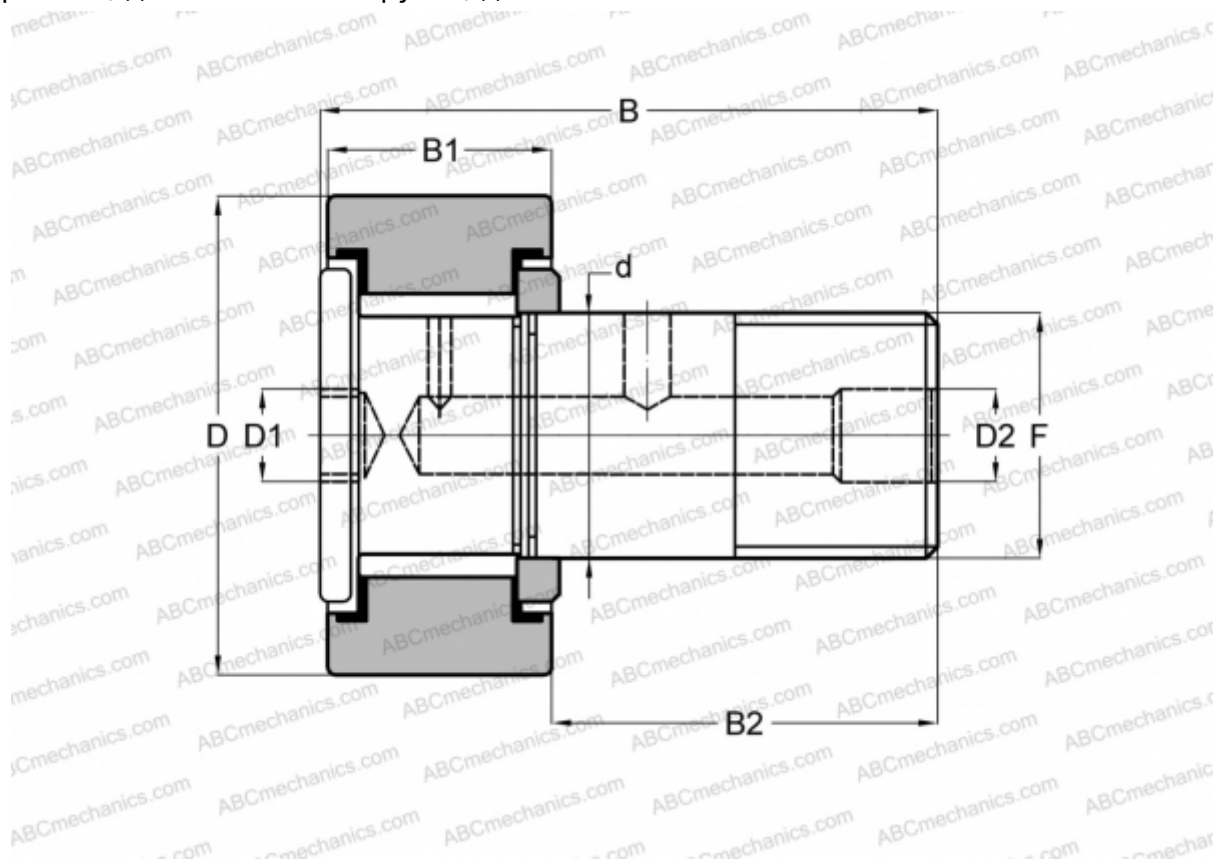

CRH 14 V(B) ABC

Опорные ролики с цапфой

ТИП: Роликоподшипники, Опорные ролики с цапфой, С осевым центрированием, без сепаратора, двусторонние щелевые уплотнения, цилиндрическое наружное кольцо, шестигранник, для тяжелых нагрузок, дюймовые

Технические характеристики

РАЗМЕРЫ, ММ

d	11,112
D	22,225
B	36,700
B1	14,600
B2	22,100
F	7/16-20

МАССА, КГ 0,049

ПРОИЗВОДИТЕЛЬ [ABC](#)

АНАЛОГИ

IKO	CRH 14 V(B)
McGill	CFH 7/8 (B)