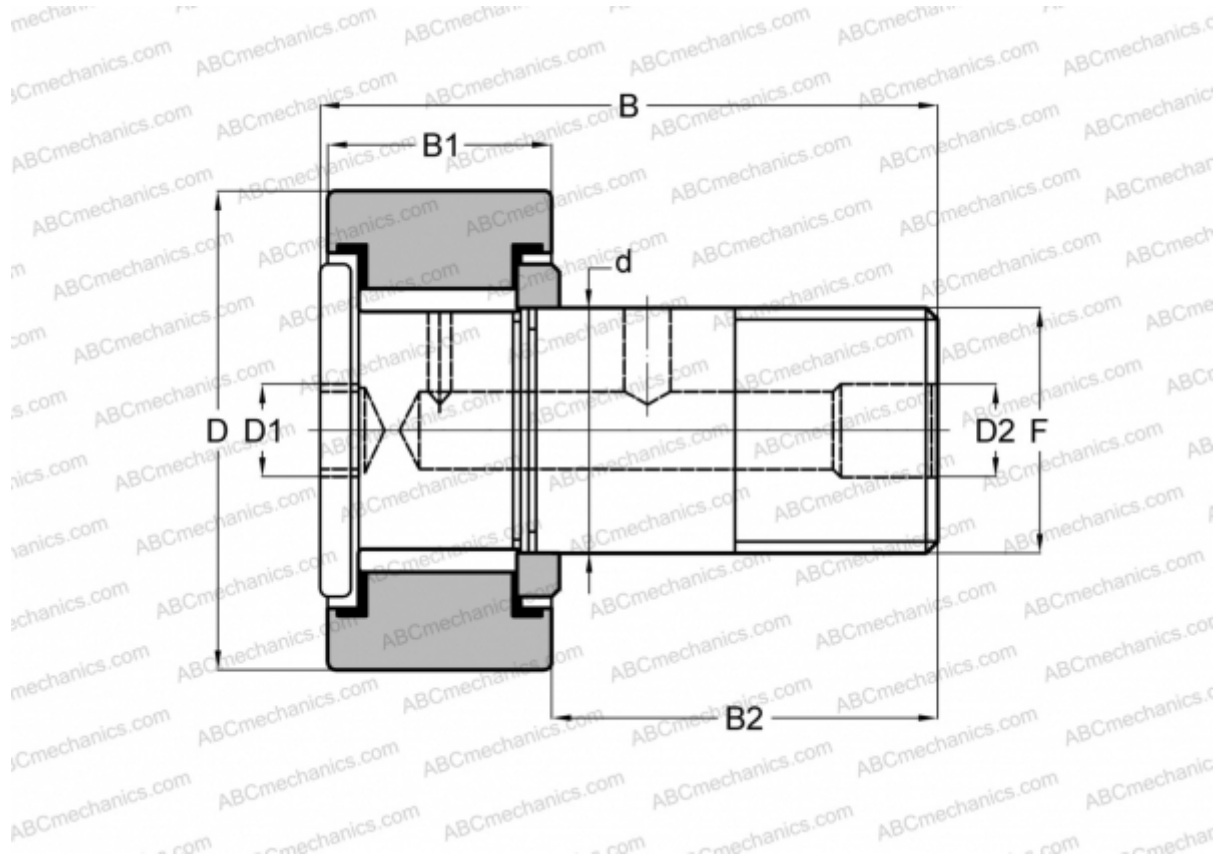

CFH 7/8 (B) McGill

Опорные ролики с цапфой

ТИП: Роликоподшипники, Опорные ролики с цапфой, С осевым центрированием, без сепаратора, двусторонние щелевые уплотнения, цилиндрическое наружное кольцо, шестигранник, для тяжелых нагрузок, дюймовые

Технические характеристики

РАЗМЕРЫ, ММ

d	11,112
D	22,225
B	36,700
B1	14,600
B2	22,100
F	7/16-20

МАССА, КГ 0,049

ПРОИЗВОДИТЕЛЬ [McGill](#)

АНАЛОГИ

ABC	CRH 14 V(B)
IKO	CRH 14 V(B)