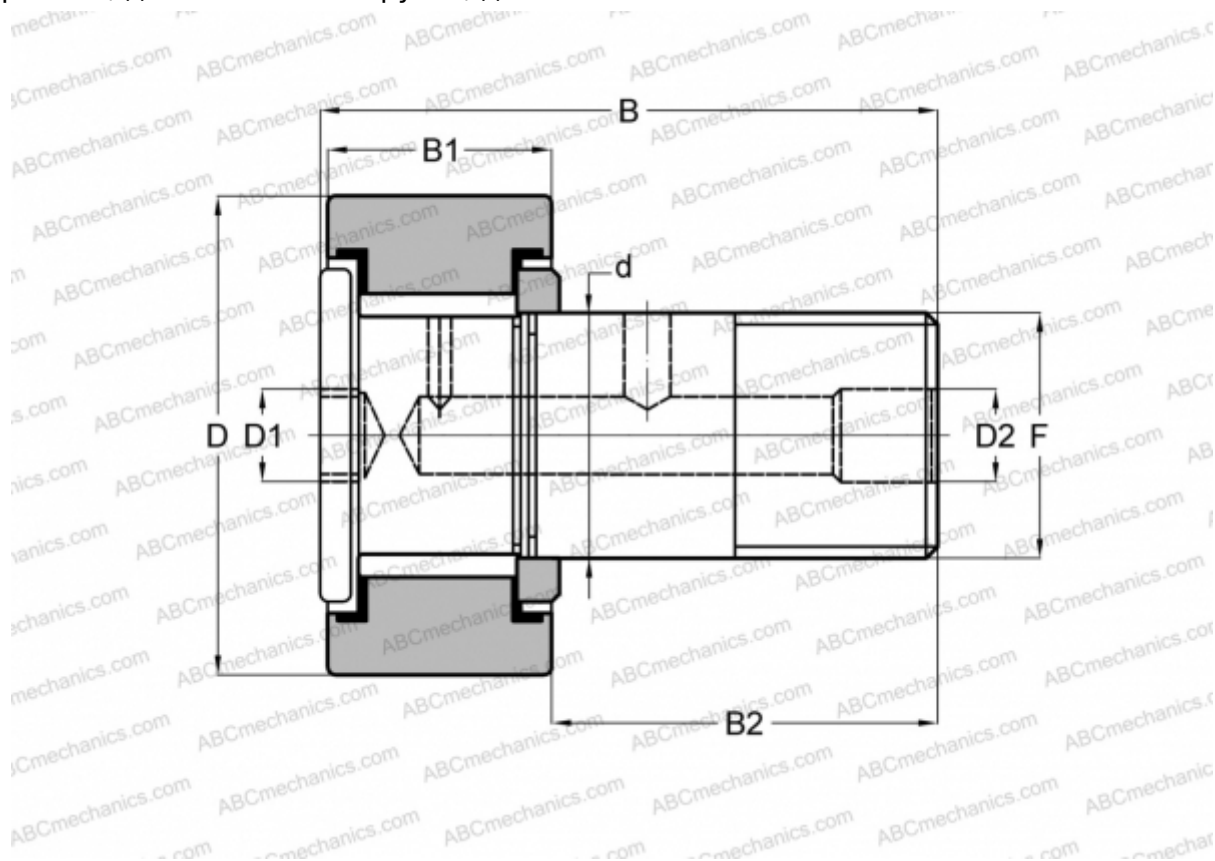

CRH 16 V(B) ABC

Опорные ролики с цапфой

ТИП: Роликоподшипники, Опорные ролики с цапфой, С осевым центрированием, без сепаратора, двусторонние щелевые уплотнения, цилиндрическое наружное кольцо, шестигранник, для тяжелых нагрузок, дюймовые

Технические характеристики

РАЗМЕРЫ, ММ

| | |
|----|--------|
| d | 15,875 |
| D | 25,400 |
| B | 43,180 |
| B1 | 17,900 |
| B2 | 25,280 |
| F | 5/8-18 |

МАССА, КГ 0,093

ПРОИЗВОДИТЕЛЬ [ABC](#)

АНАЛОГИ

| | |
|--------|-----------------------------|
| IKO | CRH 16 V(B) |
| McGill | CFH 1 (B) |