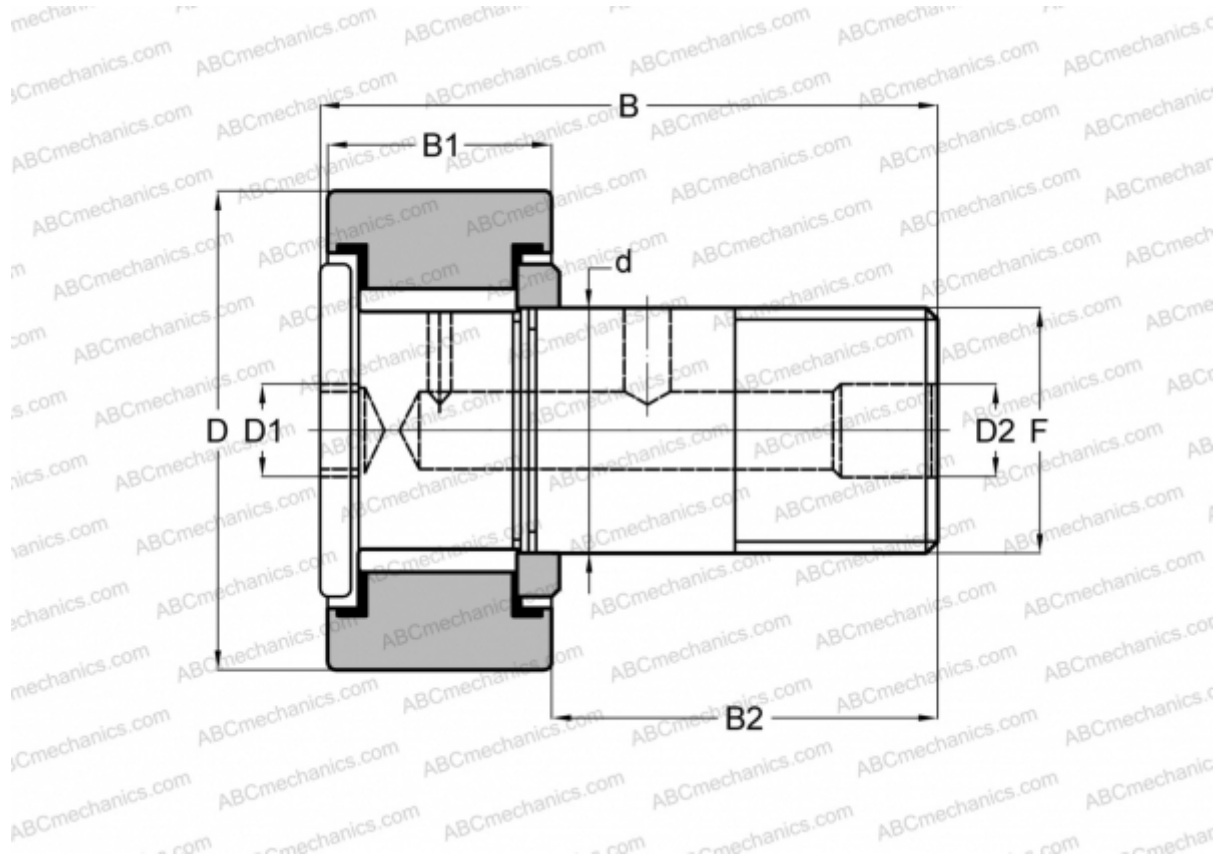

CFH 1 (B) McGill

Опорные ролики с цапфой

ТИП: Роликоподшипники, Опорные ролики с цапфой, С осевым центрированием, без сепаратора, двусторонние щелевые уплотнения, цилиндрическое наружное кольцо, шестигранник, для тяжелых нагрузок, дюймовые

Технические характеристики

РАЗМЕРЫ, ММ

d	15,875
D	25,400
B	43,180
B1	17,900
B2	25,280
F	5/8-18

МАССА, КГ 0,093

ПРОИЗВОДИТЕЛЬ [McGill](#)

АНАЛОГИ

ABC	CRH 16 V(B)
IKO	CRH 16 V(B)