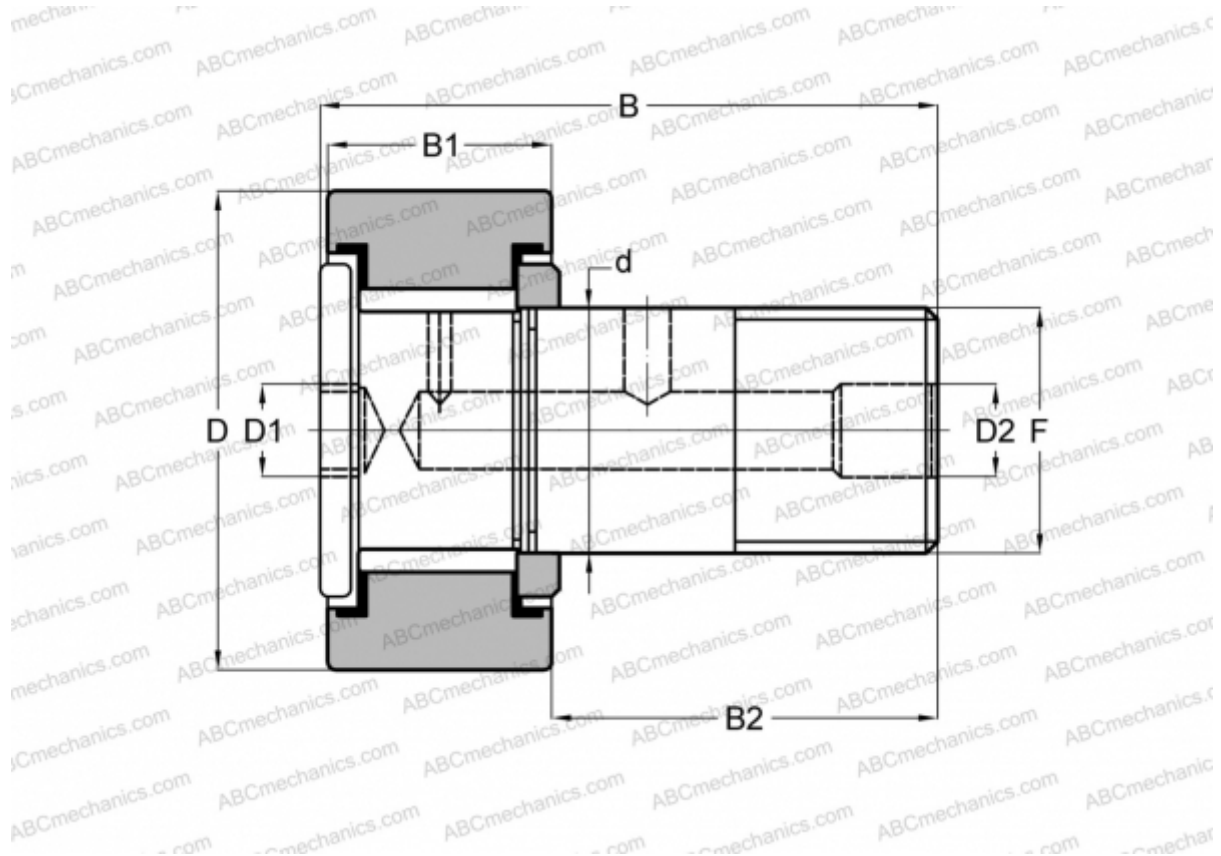

## CRH 18 V(B) ABC

Опорные ролики с цапфой

ТИП: Роликоподшипники, Опорные ролики с цапфой, С осевым центрированием, без сепаратора, двусторонние щелевые уплотнения, цилиндрическое наружное кольцо, шестигранник, для тяжелых нагрузок, дюймовые

### Технические характеристики

#### РАЗМЕРЫ, ММ

d	15,875
D	28,575
B	43,180
B1	17,900
B2	25,280
F	5/8-18

**МАССА, КГ** 0,109

**ПРОИЗВОДИТЕЛЬ** [ABC](#)