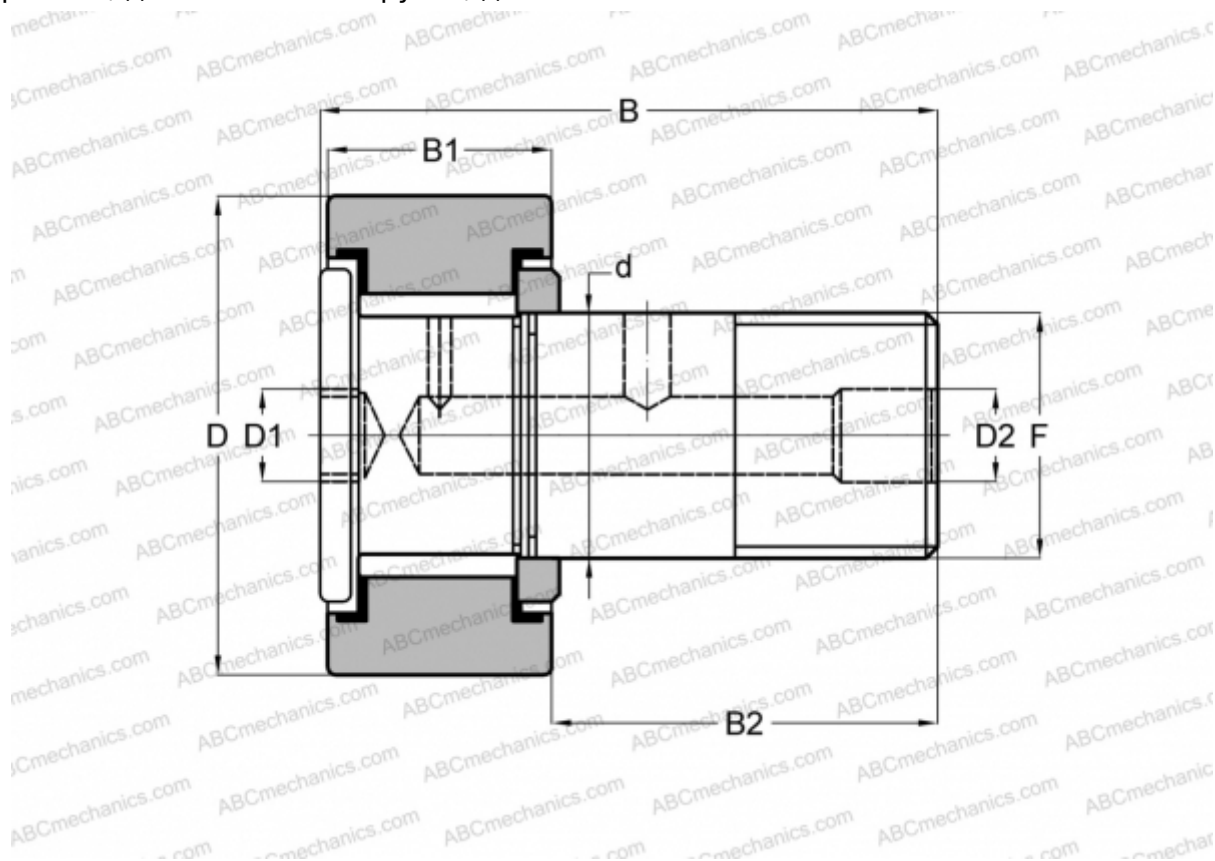

CFH 1 1/8 (B) McGill

Опорные ролики с цапфой

ТИП: Роликоподшипники, Опорные ролики с цапфой, С осевым центрированием, без сепаратора, двусторонние щелевые уплотнения, цилиндрическое наружное кольцо, шестигранник, для тяжелых нагрузок, дюймовые

Технические характеристики

РАЗМЕРЫ, ММ

d	15,875
D	28,575
B	43,180
B1	17,900
B2	25,280
F	5/8-18

МАССА, КГ 0,109

ПРОИЗВОДИТЕЛЬ [McGill](#)

АНАЛОГИ

ABC	CRH 18 V(B)
IKO	CRH 18 V(B)